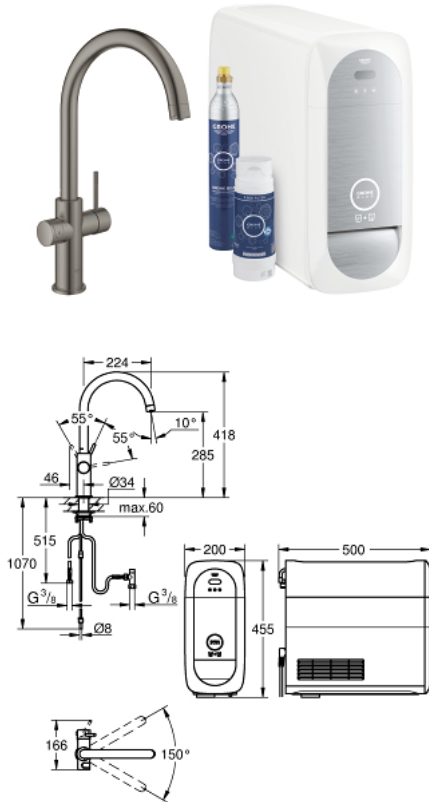

31 455 AL1 GROHE BLUE HOME STARTER KIT

DESCRIZIONE PRODOTTO

- GROHE Blue Home miscelatore monocomando per lavello con sistema filtrante e dell'acqua
- bocca "C"
- pulsante a pressione per 3 tipologie di acqua fresca e filtrata
- acqua naturale fresca, acqua leggermente frizzante e frizzante fredda
- cartuccia a dischi ceramici da 28 mm con tecnologia GROHE SilkMove
- bocca girevole
- angolo di rotazione 150°
- 2 canali di erogazione dell'acqua separati per acqua corrente miscelata e acqua filtrata
- GROHE Blue Home refrigeratore
- GROHE Blue refrigeratore 180 Watt, 230 V, 50 Hz
- protezione IP 21
- marchio CE
- E' obbligatorio realizzare sul pianale della cabina lavello i fori di ventilazione per il frigorifero seguendo le istruzioni allegate nei TPI
- set-up del software e monitoraggio della capacità di filtro e bombola di CO2 gestibili tramite l'App GROHE Ondus
- con Bluetooth 4.0 * e interfaccia WIFI per comunicazione dati wireless
- per sistemi Apple** e Android
- copertura Bluetooth (10 m) variabile a seconda dei materiali e dei muri presenti tra il trasmettitore e il ricevitore
- filtri compatibili: - filtro a 5 fasi taglia S, capacità; media 600 l con durezza acqua fino a 20°dKH o un anno di utilizzo (40 404 001) - filtro a 5 fasi taglia M, capacità; media 1500 l con durezza acqua fino a 20°dKH o un anno di utilizzo (40 430 001) - filtro ai carboni attivi, capacità; media 3000 l o un anno di utilizzo (40 547 001) - filtro Magnesium + Zinco, capacità; media 400 l con durezza acqua fino a 17°dGH o un anno di utilizzo (40 691 002)
- GROHE Blue filtro a 5 fasi taglia S capacità; media 600 l con durezza acqua fino a 20°dKH o un anno di utilizzo (40 404 001) per migliorare il sapore e la qualità dell'acqua e testata con facile regolazione della durezza dell'acqua
- GROHE Blue bombola CO2 da 425 gr
-
- Requisiti Apple:
- iPhone con versione iOS 9.0 o superiori
-
- Requisiti Android:
- smart phone con versione Android 4.3 o superiori
-