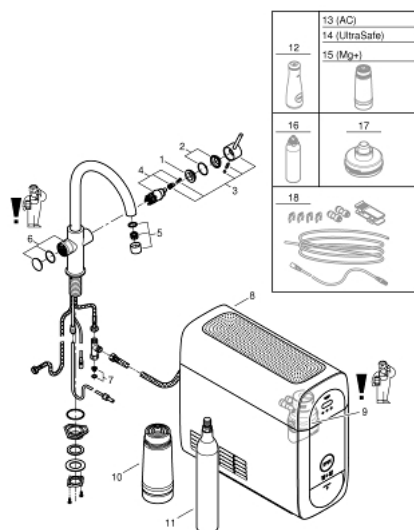

31 455 AL1 GROHE BLUE HOME STARTER KIT

PARTI DI RICAMBIO

- 1: anello filettato (Ordine n. 07419000)
- 2: cappuccio (Ordine n. 46581AL0)
- 3: leva (Ordine n. 46957AL0)
- 4: CARTUCCIA CERAMICA 28mm (Ordine n. 46580000)
- 5: mousseur (Ordine n. 48343AL0)
- 6: unità di comando (Ordine n. 46958AL0)
- 7: filtro x 34023 (Ordine n. 47576000)
- 8: GROHE Blue Home Refrig.+Carb. EU (Ordine n. 40711001)
- 9: GROHE Blue Home testa del filtro (Ordine n. 48344000)
- 10: GROHE Blue filtro 600L (Ordine n. 40404001)
- 11: Bombola CO2 da 425 g (4 pezzi) (Ordine n. 40422000)
- 12: GROHE Blue caraffa (Ordine n. 40405000)*
- 13: GROHE Blue filtro carbone attivo (Ordine n. 40547001)*
- 14: GROHE Blue filtro L (Ordine n. 40575001)*
- 15: GROHE Blue filtro 600l magnesio (Ordine n. 40691001)*
- 16: GROHE Blue set di pulizia (Ordine n. 40434001)*
- 17: GROHE Blue adattatore (Ordine n. 40694000)*
- 18: GROHE Blue prolunga (Ordine n. 40843000)*