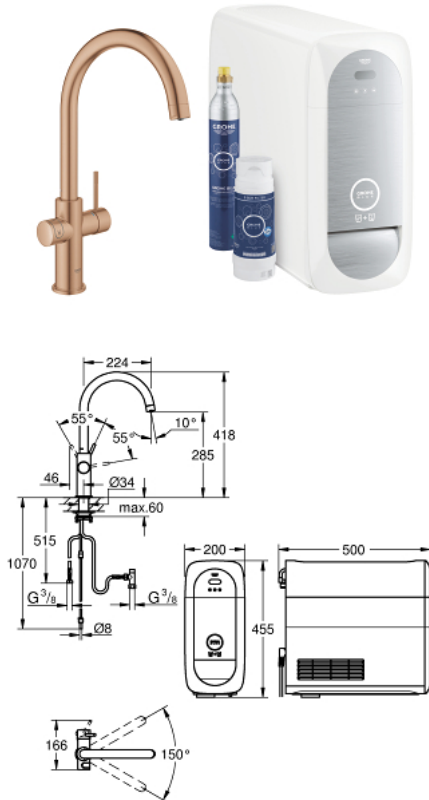

## 31 455 DL1 GROHE BLUE HOME STARTER KIT

### DESCRIZIONE PRODOTTO

- GROHE Blue Home miscelatore monocomando per lavello con sistema filtrante e dell'acqua
- bocca "C"
- pulsante a pressione per 3 tipologie di acqua fresca e filtrata
- acqua naturale fresca, acqua leggermente frizzante e frizzante fredda
- cartuccia a dischi ceramici da 28 mm con tecnologia GROHE SilkMove
- bocca girevole
- angolo di rotazione 150°
- 2 canali di erogazione dell'acqua separati per acqua corrente miscelata e acqua filtrata
- GROHE Blue Home refrigeratore
- GROHE Blue refrigeratore 180 Watt, 230 V, 50 Hz
- protezione IP 21
- marchio CE
- E' obbligatorio realizzare sul pianale della cabina lavello i fori di ventilazione per il frigorifero seguendo le istruzioni allegate nei TPI
- set-up del software e monitoraggio della capacità di filtro e bombola di CO2 gestibili tramite l'App GROHE Ondus
- con Bluetooth 4.0 \* e interfaccia WIFI per comunicazione dati wireless
- per sistemi Apple\*\* e Android
- copertura Bluetooth (10 m) variabile a seconda dei materiali e dei muri presenti tra il trasmettitore e il ricevitore
- filtri compatibili: - filtro a 5 fasi taglia S, capacità; media 600 l con durezza acqua fino a 20°dKH o un anno di utilizzo (40 404 001) - filtro a 5 fasi taglia M, capacità; media 1500 l con durezza acqua fino a 20°dKH o un anno di utilizzo (40 430 001) - filtro ai carboni attivi, capacità; media 3000 l o un anno di utilizzo (40 547 001) - filtro Magnesium + Zinco, capacità; media 400 l con durezza acqua fino a 17°dGH o un anno di utilizzo (40 691 002)
- GROHE Blue filtro a 5 fasi taglia S capacità; media 600 l con durezza acqua fino a 20°dKH o un anno di utilizzo (40 404 001) per migliorare il sapore e la qualità dell'acqua e testata con facile regolazione della durezza dell'acqua
- GROHE Blue bombola CO2 da 425 gr
- 
- Requisiti Apple:
- iPhone con versione iOS 9.0 o superiori
- 
- Requisiti Android:
- smart phone con versione Android 4.3 o superiori
-