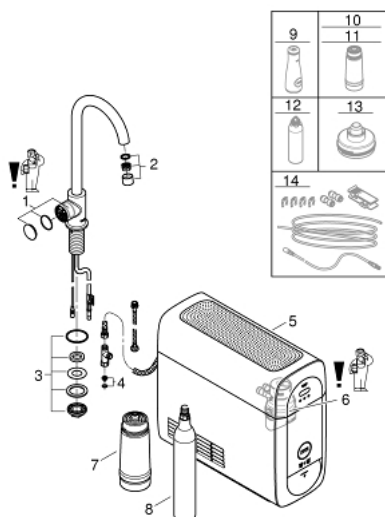

31 498 AL1 GROHE BLUE HOME STARTER KIT

PARTI DI RICAMBIO

- 1: unità di comando (Ordine n. 46958AL0)
- 2: mousseur (Ordine n. 46895AL0)
- 3: raccordo a vite (Ordine n. 48201000)
- 4: filtro x 34023 (Ordine n. 47576000)
- 5: GROHE Blue Home Refrig.+Carb. EU (Ordine n. 40711001)
- 6: GROHE Blue Home testa del filtro (Ordine n. 48344000)
- 7: GROHE Blue filtro 600L (Ordine n. 40404001)
- 8: Bombola CO2 da 425 g (4 pezzi) (Ordine n. 40422000)
- 9: GROHE Blue caraffa (Ordine n. 40405000)*
- 10: GROHE Blue filtro carbone attivo (Ordine n. 40547001)*
- 11: GROHE Blue filtro 600l magnesio (Ordine n. 40691001)*
- 12: GROHE Blue set di pulizia (Ordine n. 40434001)*
- 13: GROHE Blue adattatore (Ordine n. 40694000)*
- 14: GROHE Blue prolunga (Ordine n. 40843000)*