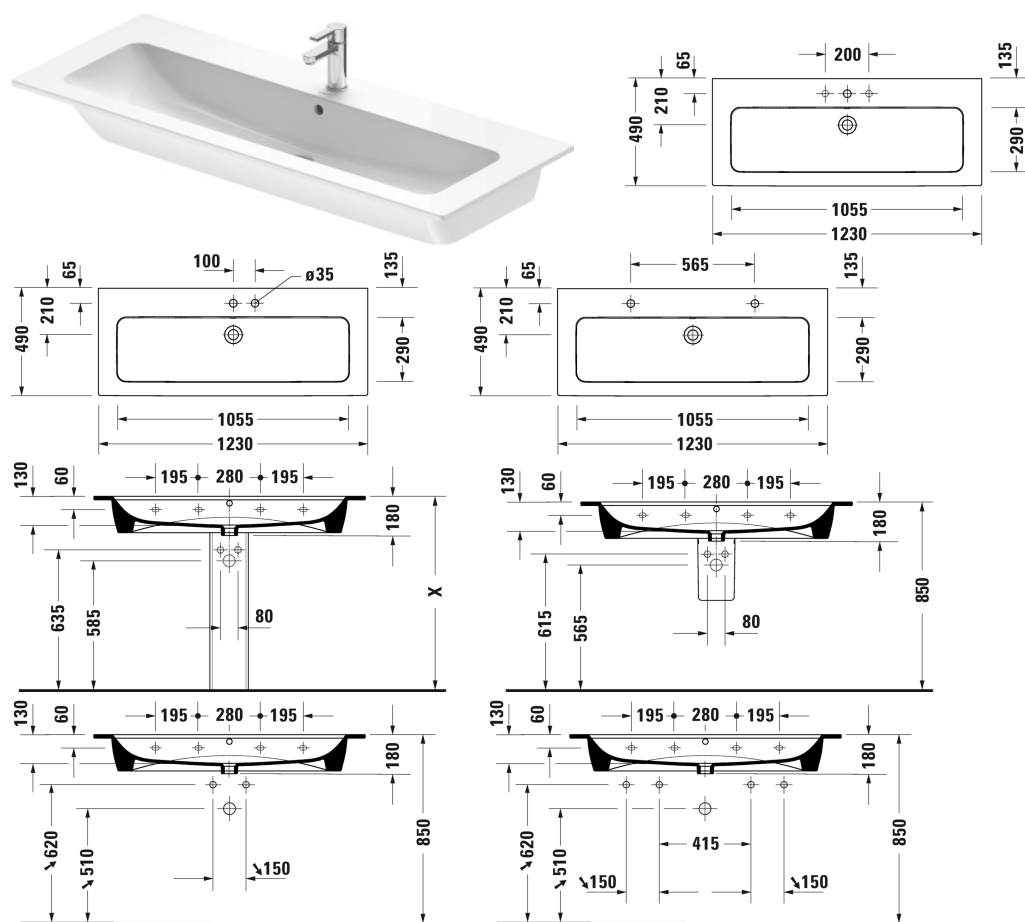

ME by Starck Lavabo, lavabo consolle # 236112..00 / 236112..30 / 236112..58 / 236112..60 / 236112..00 / 236112..30 / 236112..58 / 236112..60

| < 1230 mm > |

Lavabo, lavabo consolle	Dimensione	Peso	Cod. Art.
con troppopieno, con bordo per rubinetteria, 1230 mm			
Colori			
00 Bianco 32 Bianco satinato			
Versione			
●	1230 x 490 mm	33,400 kg	236112..00
●●●	1230 x 490 mm	33,400 kg	236112..30
●●	1230 x 490 mm	33,400 kg	236112..58
⊗	1230 x 490 mm	33,400 kg	236112..60
●	1230 x 490 mm	33,400 kg	236112..00
●●●	1230 x 490 mm	33,400 kg	236112..30
●●	1230 x 490 mm	33,400 kg	236112..58
⊗	1230 x 490 mm	33,400 kg	236112..60