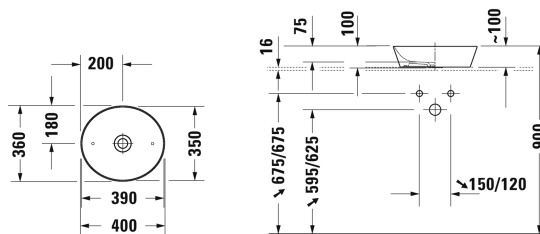

Cape Cod Bacinella da appoggio sopra piano # 232840..00 / 232840..00 / 232840..00

| < 400 mm > |

Bacinella da appoggio sopra piano	Dimensione	Peso	Cod. Art.
senza bordo per rubinetteria, senza troppopieno, 400 mm			
Colori			
00 Bianco 26 Bianco/Bianco satinato 32 Bianco satinato			
Versione			
☒ interno Bianco, esterno Bianco	400 x 360 mm	4,800 kg	232840..00
☒ interno Bianco, esterno Bianco satinato	400 x 360 mm	4,800 kg	232840..00
☒ interno Bianco satinato, esterno Bianco satinato	400 x 360 mm	4,800 kg	232840..00
Infobox			
Prodotto nello speciale composto DuraCeram			
I sanitari dotati dello speciale rivestimento WonderGliss rimangono belli e puliti a lungo. Nell'ordine indicare il numero "1" come undicesima cifra del codice articolo.			
Accessori			
Piletta a scarico libero per lavabi senza troppopieno	50 mm	0,300 kg	005024
Sifone di design		1,500 kg	005036
Prodotti abbinabili			
Base sottolavabo a pavimento 1 consolle, 1 ripiano sotto, 700 x 480 mm	700 x 480 mm		CC9534
Consolle per bacinella da appoggio o lavabo da incasso sopra piano 1 consolle con un taglio per lavabo, ogni 100 mm successivi, prezzo base fino a 800 mm, spessore 30 mm, 550 mm	550 mm		XV106C
Base sottolavabo sospesa 2 cassette, cassetto superiore con scasso per il sifone e coprisifone, 1 consolle con 1 taglio, per 1 bacinella da appoggio sopra piano, al centro, 800 x 550 mm	800 x 550 mm		KT6654
Base sottolavabo sospesa 2 elementi estraibili, 1 consolle con un taglio per lavabo, 1400 x 550 mm	1400 x 550 mm		DS6785 L/R