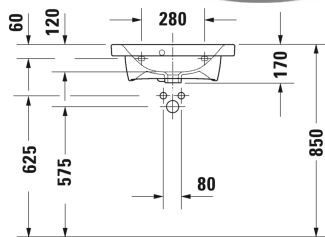

DuraStyle Lavabo, lavabo consolle Compact # 2337550000 / 2337550030

| < 550 mm > |

Lavabo, lavabo consolle Compact	Dimensione	Peso	Cod. Art.
con troppopieno, con bordo per rubinetteria, lato inferiore smaltato, 550 mm			
Colori			
00 Bianco			
Versione			
●	550 x 400 mm	14,200 kg	2337550000
●●●	550 x 400 mm	14,200 kg	2337550030
Infobox			
In abbinamento alle basi sottolavabo si consiglia l'uso di un sifone salvaspazio			
I sanitari dotati dello speciale rivestimento WonderGliss rimangono belli e puliti a lungo. Nell'ordine indicare il numero "1" come undicesima cifra del codice articolo.			
Accessori			
Sifone salvaspazio	1 1/4" mm	0,400 kg	005076
Prodotti abbinabili			
Base sottolavabo sospesa Compact 1 elemento estraibile, per DuraStyle # 233755, 500 x 368 mm	500 x 368 mm		DS6303
Base sottolavabo sospesa Compact 2 cassette, cassetto superiore con scasso per il sifone e coprisifone, per DuraStyle # 233755, 500 x 368 mm	500 x 368 mm		DS6403

**DuraStyle Lavabo, lavabo consolle Compact # 2337550000 /
2337550030**

|< 550 mm >|

essere determinate solo sul prodotto finito.