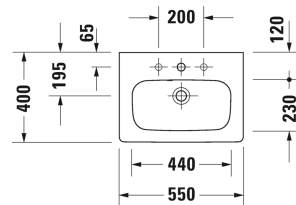

DuraStyle Lavabo, lavabo consolle Compact # 2337550000 / 2337550030

| < 550 mm > |

Lavabo, lavabo consolle Compact	Dimensione	Peso	Cod. Art.
con troppopieno, con bordo per rubinetteria, lato inferiore smaltato, 550 mm			
Colori			
00 Bianco			
Versione			
●	550 x 400 mm	14,200 kg	2337550000
●●●	550 x 400 mm	14,200 kg	2337550030
Infobox			
In abbinamento alle basi sottolavabo si consiglia l'uso di un sifone salvaspazio			
I sanitari dotati dello speciale rivestimento WonderGliss rimangono belli e puliti a lungo. Nell'ordine indicare il numero "1" come undicesima cifra del codice articolo.			
Accessori			
Sifone salvaspazio	1 1/4" mm	0,400 kg	005076
Prodotti abbinabili			
Base sottolavabo sospesa Compact 1 elemento estraibile, per DuraStyle # 233755, 500 x 368 mm	500 x 368 mm		DS6303
Base sottolavabo sospesa Compact 2 cassette, cassetto superiore con scasso per il sifone e coprisifone, per DuraStyle # 233755, 500 x 368 mm	500 x 368 mm		DS6403

**DuraStyle Lavabo, lavabo consolle Compact # 2337550000 /
2337550030**

|< 550 mm >|

essere determinate solo sul prodotto finito.