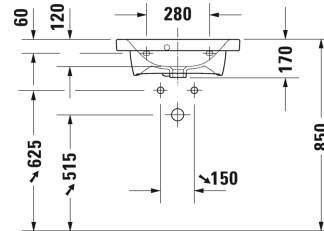

DuraStyle Lavabo, lavabo consolle Compact # 2337550000 / 2337550030

| < 550 mm > |

Lavabo, lavabo consolle Compact	Dimensione	Peso	Cod. Art.
con troppopieno, con bordo per rubinetteria, lato inferiore smaltato, 550 mm			
Colori			
00 Bianco			
Versione			
●	550 x 400 mm	14,200 kg	2337550000
●●●	550 x 400 mm	14,200 kg	2337550030
Infobox			
In abbinamento alle basi sottolavabo si consiglia l'uso di un sifone salvaspazio			
I sanitari dotati dello speciale rivestimento WonderGliss rimangono belli e puliti a lungo. Nell'ordine indicare il numero "1" come undicesima cifra del codice articolo.			
Accessori			
Sifone salvaspazio	1 1/4" mm	0,400 kg	005076
Prodotti abbinabili			
Base sottolavabo sospesa Compact 1 elemento estraibile, per DuraStyle # 233755, 500 x 368 mm	500 x 368 mm		DS6303
Base sottolavabo sospesa Compact 2 cassette, cassetto superiore con scasso per il sifone e coprisifone, per DuraStyle # 233755, 500 x 368 mm	500 x 368 mm		DS6403

**DuraStyle Lavabo, lavabo consolle Compact # 2337550000 /
2337550030**

|< 550 mm >|

essere determinate solo sul prodotto finito.