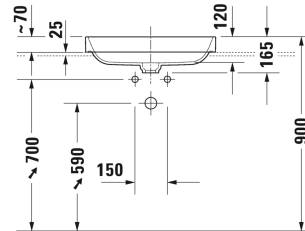

Happy D.2 Plus Bacinella da appoggio sopraiano # 235960..00 / 235960..00 / 235960..00

| < 600 mm > |

| Bacinella da appoggio sopraiano | Dimensione | Peso | Cod. Art. |
|---|---------------|-----------|--------------|
| con rettifica, senza troppopieno, senza bordo per rubinetteria, fissaggi inclusi, piletta a scarico libero con tappo in ceramica inclusa, 600 mm | | | |
| Colori | | | |
| 00 Bianco 13 Antracite opaco 61 Bianco/Antracite opaco | | | |
| Versione | | | |
| <input checked="" type="checkbox"/> interno Bianco, esterno Bianco | 600 x 400 mm | 10,500 kg | 235960..00 |
| <input checked="" type="checkbox"/> interno Antracite opaco, esterno Antracite opaco | 600 x 400 mm | 10,500 kg | 235960..00 |
| <input checked="" type="checkbox"/> interno Bianco, esterno Antracite opaco | 600 x 400 mm | 10,500 kg | 235960..00 |
| I sanitari dotati dello speciale rivestimento WonderGliss rimangono belli e puliti a lungo. Nell'ordine indicare il numero "1" come undicesima cifra del codice articolo. | | | |
| Accessori | | | |
| Sifone di design | | 1,500 kg | 005036 |
| Prodotti abbinabili | | | |
| Base sottolavabo sospesa per consolle 2 cassette, cassetto superiore con scasso per il sifone e coprisifone, per bacinella Happy D.2, 1000 x 550 mm | 1000 x 550 mm | | HP4971 |
| Base sottolavabo sospesa per consolle 2 cassette, cassetto superiore con scasso per il sifone e coprisifone, per bacinella Happy D.2, 1300 x 550 mm | 1300 x 550 mm | | HP4972 |
| Base sottolavabo sospesa per consolle 4 cassette, cassetto superiore con scasso per il sifone e coprisifone, per bacinella Happy D.2, 1600 x 550 mm | 1600 x 550 mm | | HP4973 L/R |
| Base sottolavabo sospesa per consolle 4 cassette, cassetto superiore con scasso per il sifone e coprisifone, per bacinella Happy D.2, 1600 x 550 mm | 1600 x 550 mm | | HP4974 B |
| Base sottolavabo sospesa per consolle 1 elemento estraibile, per bacinella Happy D.2, 1000 x 550 mm | 1000 x 550 mm | | HP4941 |
| Base sottolavabo sospesa per consolle 1 elemento estraibile, per bacinella Happy D.2, 1300 x 550 mm | 1300 x 550 mm | | HP4942 L/M/R |