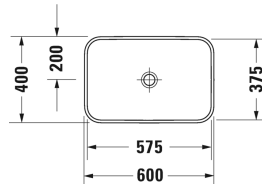

Happy D.2 Plus Bacinella da appoggio sopraiano # 235960..00 / 235960..00 / 235960..00

| < 600 mm > |

| Bacinella da appoggio sopraiano | Dimensione | Peso | Cod. Art. |
|---|---------------|-----------|--------------|
| con rettifica, senza troppopieno, senza bordo per rubinetteria, fissaggi inclusi, piletta a scarico libero con tappo in ceramica inclusa, 600 mm | | | |
| Colori | | | |
| 00 Bianco 13 Antracite opaco 61 Bianco/Antracite opaco | | | |
| Versione | | | |
| <input checked="" type="checkbox"/> interno Bianco, esterno Bianco | 600 x 400 mm | 10,500 kg | 235960..00 |
| <input checked="" type="checkbox"/> interno Antracite opaco, esterno Antracite opaco | 600 x 400 mm | 10,500 kg | 235960..00 |
| <input checked="" type="checkbox"/> interno Bianco, esterno Antracite opaco | 600 x 400 mm | 10,500 kg | 235960..00 |
| I sanitari dotati dello speciale rivestimento WonderGliss rimangono belli e puliti a lungo. Nell'ordine indicare il numero "1" come undicesima cifra del codice articolo. | | | |
| Accessori | | | |
| Sifone di design | | 1,500 kg | 005036 |
| Prodotti abbinabili | | | |
| Base sottolavabo sospesa per consolle 2 cassette, cassetto superiore con scasso per il sifone e coprisifone, per bacinella Happy D.2, 1000 x 550 mm | 1000 x 550 mm | | HP4971 |
| Base sottolavabo sospesa per consolle 2 cassette, cassetto superiore con scasso per il sifone e coprisifone, per bacinella Happy D.2, 1300 x 550 mm | 1300 x 550 mm | | HP4972 |
| Base sottolavabo sospesa per consolle 4 cassette, cassetto superiore con scasso per il sifone e coprisifone, per bacinella Happy D.2, 1600 x 550 mm | 1600 x 550 mm | | HP4973 L/R |
| Base sottolavabo sospesa per consolle 4 cassette, cassetto superiore con scasso per il sifone e coprisifone, per bacinella Happy D.2, 1600 x 550 mm | 1600 x 550 mm | | HP4974 B |
| Base sottolavabo sospesa per consolle 1 elemento estraibile, per bacinella Happy D.2, 1000 x 550 mm | 1000 x 550 mm | | HP4941 |
| Base sottolavabo sospesa per consolle 1 elemento estraibile, per bacinella Happy D.2, 1300 x 550 mm | 1300 x 550 mm | | HP4942 L/M/R |