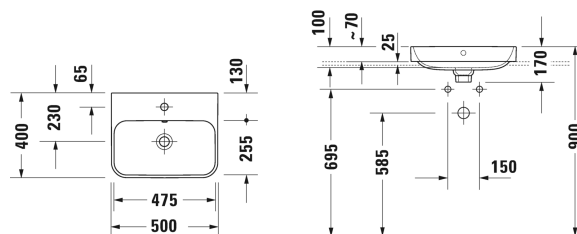

Happy D.2 Plus Bacinella da appoggio soprapiano # 236050..00 / 236050..60 / 236050..00 / 236050..60 / 236050..00 / 236050..60

| < 500 mm > |

Bacinella da appoggio soprapiano	Dimensione	Peso	Cod. Art.
con rettifica, con troppopieno, con bordo per rubinetteria, parete posteriore non smaltata, fissaggi inclusi, piletta Stop&Go con tappo in ceramica inclusa, 500 mm			
Colori			
00 Bianco 13 Antracite opaco 61 Bianco/Antracite opaco			
Versione			
● interno Bianco, esterno Bianco	500 x 400 mm	9,900 kg	236050..00
☒ interno Bianco, esterno Bianco	500 x 400 mm	9,900 kg	236050..60
● interno Antracite opaco, esterno Antracite opaco	500 x 400 mm	9,900 kg	236050..00
☒ interno Antracite opaco, esterno Antracite opaco	500 x 400 mm	9,900 kg	236050..60
● interno Bianco, esterno Antracite opaco	500 x 400 mm	9,900 kg	236050..00
☒ interno Bianco, esterno Antracite opaco	500 x 400 mm	9,900 kg	236050..60
I sanitari dotati dello speciale rivestimento WonderGliss rimangono belli e puliti a lungo. Nell'ordine indicare il numero "1" come undicesima cifra del codice articolo.			
Accessori			
Sifone di design		1,500 kg	005036
Prodotti abbinabili			
Base sottolavabo sospesa per consolle 1 elemento estraibile, 650 x 480 mm	650 x 480 mm		HP4940
Base sottolavabo sospesa per consolle 2 cassette, cassetto superiore con scasso per il sifone e coprisifone, 650 x 480 mm	650 x 480 mm		HP4960
Base sottolavabo sospesa per consolle 2 cassette, cassetto superiore con scasso per il sifone e coprisifone, per bacinella Happy D.2, 1000 x 550 mm	1000 x 550 mm		HP4971
Base sottolavabo sospesa per consolle 2 cassette, cassetto superiore con scasso per il sifone e coprisifone, per bacinella Happy D.2, 1300 x 550 mm	1300 x 550 mm		HP4972