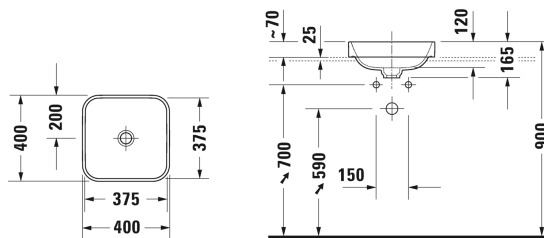

Happy D.2 Plus Bacinella da appoggio sopraiano # 235940..00 / 235940..00 / 235940..00

| < 400 mm > |

Bacinella da appoggio sopraiano	Dimensione	Peso	Cod. Art.
con rettifica, senza troppopieno, senza bordo per rubinetteria, fissaggi inclusi, piletta a scarico libero con tappo in ceramica inclusa, 400 mm			
Colori			
00 Bianco 13 Antracite opaco 61 Bianco/Antracite opaco			
Versione			
☒ interno Bianco, esterno Bianco	400 x 400 mm	7,300 kg	235940..00
☒ interno Antracite opaco, esterno Antracite opaco	400 x 400 mm	7,300 kg	235940..00
☒ interno Bianco, esterno Antracite opaco	400 x 400 mm	7,300 kg	235940..00
I sanitari dotati dello speciale rivestimento WonderGliss rimangono belli e puliti a lungo. Nell'ordine indicare il numero "1" come undicesima cifra del codice articolo.			
Accessori			
Sifone di design		1,500 kg	005036
Prodotti abbinabili			
Base sottolavabo sospesa per consolle 1 elemento estraibile, 650 x 480 mm	650 x 480 mm		HP4940
Base sottolavabo sospesa per consolle 2 cassette, cassetto superiore con scasso per il sifone e coprisifone, 650 x 480 mm	650 x 480 mm		HP4960
Base sottolavabo sospesa per consolle 1 elemento estraibile, per bacinella Happy D.2, 1300 x 550 mm	1300 x 550 mm		HP4943 B
Base sottolavabo sospesa per consolle 2 cassette, cassetto superiore con scasso per il sifone e coprisifone, per bacinella Happy D.2, 1000 x 550 mm	1000 x 550 mm		HP4971
Base sottolavabo sospesa per consolle 2 cassette, cassetto superiore con scasso per il sifone e coprisifone, per bacinella Happy D.2, 1300 x 550 mm	1300 x 550 mm		HP4972
Base sottolavabo sospesa per consolle 4 cassette, cassetto superiore con scasso per il sifone e coprisifone, per bacinella Happy D.2, 1600 x 550 mm	1600 x 550 mm		HP4973 L/R