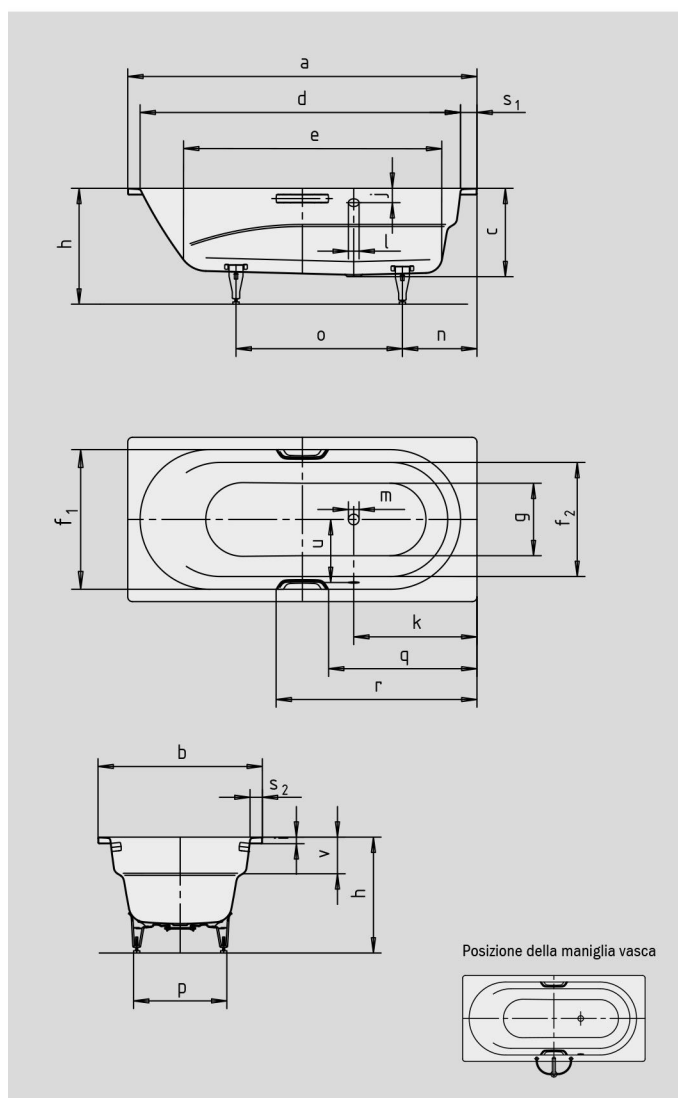

VAIO VAIO STAR

- vasca monoposto con troppopieno laterale e braccioli integrati
- classica variante rettangolare
- in acciaio smaltato KALDEWEI
- disponibile anche con maniglie

Riproduzione simile.

Per l'ordine con troppopieno
posizionato sulla parete opposta
ordinare la variante xxx2300xxx.

OPULENZA DISCRETA

N. modello		960 / 961
Lunghezza esterna	a	1700 mm
Larghezza esterna	b	800 mm
Profondità	c	430 mm
Lunghezza interna (in alto)	d	1560 mm
Lunghezza interna (in basso)	e	1255 mm
Larghezza interna (in alto)	f ₁ ; f ₂	680; 555 mm
Larghezza interna (in basso)	g	496 mm
Altezza con piedini	h	555-590 mm
Altezza del bordo	i	32 mm
Distanza fra spigolo superiore e centro foro di troppopieno	j	70 mm
Distanza fra bordo vasca e centro foro di scarico	k	600 mm
Diametro foro di troppopieno	l	52 mm
Diametro foro di scarico	m	52 mm
Distanza fra bordo vasca lato piede e centro piede	n	443 mm
Distanza fra i piedini	o	670 mm
Larghezza massima del piedino	p	445 mm
Distanza fra lato piede e inizio maniglia (Mod. 961)	q	722 mm
Distanza fra lato piede e fine maniglia (Mod. 961)	r	978 mm
Larghezza del bordo (lato piedi; lato lungo)	s ₁ ; s ₂	80; 60 mm
Distanza tra i centri dei fori	u	332 mm
Profondità del bracciolo	v	180 mm
Contenuto utile**, litri		145
Peso della vasca da bagno smaltata in kg		50
Antiscivolo parziale		∅ 435 mm
Antiscivolo totale		900 x 300 mm

Con riserva di modifiche tecniche, tolleranze ed errori. Riproduzione simile.
** Capacità utile = sottratti 70 litri (volume medio di una persona).

KALDEWEI