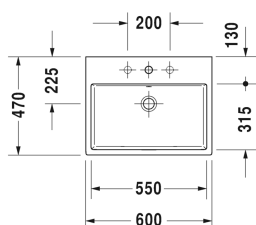

Vero Air Bacinella da appoggio sopra piano # 2352600000 /
2352600030 / 2352600041 / 2352600044 / 2352600060 /
2352600070

| < 600 mm > |

Bacinella da appoggio sopra piano	Dimensione	Peso	Cod. Art.
con rettifica, con bordo per rubinetteria, parete posteriore smaltata, fissaggi inclusi, 600 mm			
Colori			
00 Bianco			
Versione			
● con troppopieno	600 x 470 mm	17,000 kg	2352600000
●●● con troppopieno	600 x 470 mm	17,000 kg	2352600030
● senza troppopieno	600 x 470 mm	17,000 kg	2352600041
●●● senza troppopieno	600 x 470 mm	17,000 kg	2352600044
☒ con troppopieno	600 x 470 mm	17,000 kg	2352600060
☒ senza troppopieno	600 x 470 mm	17,000 kg	2352600070
Infobox			
Obbligatoria l'installazione distanziata dalla parete			
I sanitari dotati dello speciale rivestimento WonderGliss rimangono belli e puliti a lungo. Nell'ordine indicare il numero "1" come undicesima cifra del codice articolo.			
Accessori per la ceramica			
Piletta Stop&Go per lavabi con troppopieno		0,400 kg	005052
Piletta a scarico libero per lavabi senza troppopieno	75 mm	0,400 kg	005038
Accessori			
Sifone di design		1,500 kg	005036
Prodotti abbinabili			
Base sottolavabo sospesa 2 elementi estraibili, 1 consolle con un taglio per lavabo, 1400 x 550 mm	1400 x 550 mm		DS6785 L/R