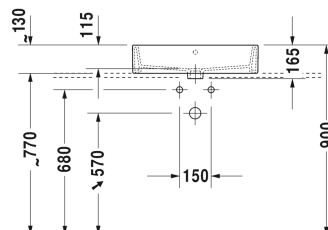

Vero Air Bacinella da appoggio sopra piano # 2352600000 /
2352600030 / 2352600041 / 2352600044 / 2352600060 /
2352600070

| < 600 mm > |

Bacinella da appoggio sopra piano	Dimensione	Peso	Cod. Art.
con rettifica, con bordo per rubinetteria, parete posteriore smaltata, fissaggi inclusi, 600 mm			
Colori			
00 Bianco			
Versione			
● con troppopieno	600 x 470 mm	17,000 kg	2352600000
●●● con troppopieno	600 x 470 mm	17,000 kg	2352600030
● senza troppopieno	600 x 470 mm	17,000 kg	2352600041
●●● senza troppopieno	600 x 470 mm	17,000 kg	2352600044
☒ con troppopieno	600 x 470 mm	17,000 kg	2352600060
☒ senza troppopieno	600 x 470 mm	17,000 kg	2352600070
Infobox			
Obbligatoria l'installazione distanziata dalla parete			
I sanitari dotati dello speciale rivestimento WonderGliss rimangono belli e puliti a lungo. Nell'ordine indicare il numero "1" come undicesima cifra del codice articolo.			
Accessori per la ceramica			
Piletta Stop&Go per lavabi con troppopieno		0,400 kg	005052
Piletta a scarico libero per lavabi senza troppopieno	75 mm	0,400 kg	005038
Accessori			
Sifone di design		1,500 kg	005036
Prodotti abbinabili			
Base sottolavabo sospesa 2 elementi estraibili, 1 consolle con un taglio per lavabo, 1400 x 550 mm	1400 x 550 mm		DS6785 L/R