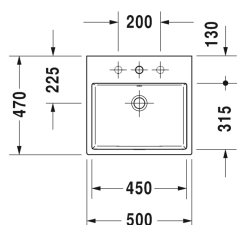

Vero Air Bacinella da appoggio sopra piano # 2352500000 /
2352500030 / 2352500041 / 2352500044 / 2352500060 /
2352500070

| < 500 mm > |

Bacinella da appoggio sopra piano	Dimensione	Peso	Cod. Art.
con rettifica, con bordo per rubinetteria, parete posteriore smaltata, fissaggi inclusi, 500 mm			
Colori			
00 Bianco			
Versione			
● con troppopieno	500 x 470 mm	15,400 kg	2352500000
●●● con troppopieno	500 x 470 mm	15,400 kg	2352500030
● senza troppopieno	500 x 470 mm	15,400 kg	2352500041
●●● senza troppopieno	500 x 470 mm	15,400 kg	2352500044
☒ con troppopieno	500 x 470 mm	15,400 kg	2352500060
☒ senza troppopieno	500 x 470 mm	15,400 kg	2352500070
Infobox			
Obbligatoria l'installazione distanziata dalla parete			
I sanitari dotati dello speciale rivestimento WonderGliss rimangono belli e puliti a lungo. Nell'ordine indicare il numero "1" come undicesima cifra del codice articolo.			
Accessori per la ceramica			
Piletta Stop&Go per lavabi con troppopieno		0,400 kg	005052
Piletta a scarico libero per lavabi senza troppopieno	75 mm	0,400 kg	005038
Accessori			
Sifone di design		1,500 kg	005036
Prodotti abbinabili			
Base sottolavabo sospesa 2 elementi estraibili, 1 consolle con un taglio per lavabo, 1400 x 550 mm	1400 x 550 mm		DS6785 L/R