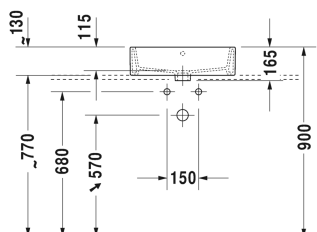

Vero Air Bacinella da appoggio sopra piano # 2352500000 /
2352500030 / 2352500041 / 2352500044 / 2352500060 /
2352500070

| < 500 mm > |

Bacinella da appoggio sopra piano	Dimensione	Peso	Cod. Art.
con rettifica, con bordo per rubinetteria, parete posteriore smaltata, fissaggi inclusi, 500 mm			
Colori			
00 Bianco			
Versione			
● con troppopieno	500 x 470 mm	15,400 kg	2352500000
●●● con troppopieno	500 x 470 mm	15,400 kg	2352500030
● senza troppopieno	500 x 470 mm	15,400 kg	2352500041
●●● senza troppopieno	500 x 470 mm	15,400 kg	2352500044
☒ con troppopieno	500 x 470 mm	15,400 kg	2352500060
☒ senza troppopieno	500 x 470 mm	15,400 kg	2352500070
Infobox			
Obbligatoria l'installazione distanziata dalla parete			
I sanitari dotati dello speciale rivestimento WonderGliss rimangono belli e puliti a lungo. Nell'ordine indicare il numero "1" come undicesima cifra del codice articolo.			
Accessori per la ceramica			
Piletta Stop&Go per lavabi con troppopieno		0,400 kg	005052
Piletta a scarico libero per lavabi senza troppopieno	75 mm	0,400 kg	005038
Accessori			
Sifone di design		1,500 kg	005036
Prodotti abbinabili			
Base sottolavabo sospesa 2 elementi estraibili, 1 consolle con un taglio per lavabo, 1400 x 550 mm	1400 x 550 mm		DS6785 L/R