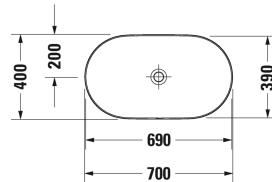

Luv Bacinella da appoggio sopra piano # 037970..00 /
037970..00 / 037970..00 / 037970..00

| < 700 mm > |

Bacinella da appoggio sopra piano	Dimensione	Peso	Cod. Art.
con rettifica, senza troppopieno, senza bordo per rubinetteria, piletta a scarico libero con tappo in ceramica inclusa, fissaggi inclusi, 700 mm			
Colori			
00 Bianco 21 Bianco/Sabbia satinato 23 Bianco/Grigio satinato 26 Bianco/Bianco satinato			
Versione			
☒ interno Bianco, esterno Bianco	700 x 400 mm	11,200 kg	037970..00
☒ interno Bianco, esterno Sabbia satinato	700 x 400 mm	11,200 kg	037970..00
☒ interno Bianco, esterno Grigio satinato	700 x 400 mm	11,200 kg	037970..00
☒ interno Bianco, esterno Bianco satinato	700 x 400 mm	11,200 kg	037970..00
Infobox			
Prodotto nello speciale composto DuraCeram, * N.B. Per l'impiego di questo sifone rispettare le quote degli allacciamenti indicate nelle schede tecniche			
I sanitari dotati dello speciale rivestimento WonderGliss rimangono belli e puliti a lungo. Nell'ordine indicare il numero "1" come undicesima cifra del codice articolo.			
Accessori			
Sifone di design		1,500 kg	005036
Prodotti abbinabili			
Base sottolavabo a pavimento per consolle 2 elementi estraibili, 1733 x 570 mm	1733 x 570 mm		LU9562 B
Base sottolavabo a pavimento per consolle 2 cassette, 2 elementi estraibili, cassetto superiore con scasso per il sifone e coprisifone, 1733 x 570 mm	1733 x 570 mm		LU9567 B
Base sottolavabo a pavimento per consolle 1 elemento estraibile, 1338 x 570 mm	1338 x 570 mm		LU9561
Base sottolavabo a pavimento per consolle 2 elementi estraibili, 1733 x 570 mm	1733 x 570 mm		LU9563 L/R