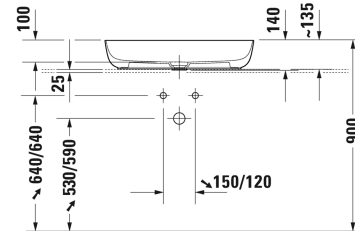

Luv Bacinella da appoggio sopra piano # 037970..00 /
037970..00 / 037970..00 / 037970..00

| < 700 mm > |

Bacinella da appoggio sopra piano	Dimensione	Peso	Cod. Art.
con rettifica, senza troppopieno, senza bordo per rubinetteria, piletta a scarico libero con tappo in ceramica inclusa, fissaggi inclusi, 700 mm			
Colori			
00 Bianco 21 Bianco/Sabbia satinato 23 Bianco/Grigio satinato 26 Bianco/Bianco satinato			
Versione			
☒ interno Bianco, esterno Bianco	700 x 400 mm	11,200 kg	037970..00
☒ interno Bianco, esterno Sabbia satinato	700 x 400 mm	11,200 kg	037970..00
☒ interno Bianco, esterno Grigio satinato	700 x 400 mm	11,200 kg	037970..00
☒ interno Bianco, esterno Bianco satinato	700 x 400 mm	11,200 kg	037970..00
Infobox			
Prodotto nello speciale composto DuraCeram, * N.B. Per l'impiego di questo sifone rispettare le quote degli allacciamenti indicate nelle schede tecniche			
I sanitari dotati dello speciale rivestimento WonderGliss rimangono belli e puliti a lungo. Nell'ordine indicare il numero "1" come undicesima cifra del codice articolo.			
Accessori			
Sifone di design		1,500 kg	005036
Prodotti abbinabili			
Base sottolavabo a pavimento per consolle 2 elementi estraibili, 1733 x 570 mm	1733 x 570 mm		LU9562 B
Base sottolavabo a pavimento per consolle 2 cassette, 2 elementi estraibili, cassetto superiore con scasso per il sifone e coprisifone, 1733 x 570 mm	1733 x 570 mm		LU9567 B
Base sottolavabo a pavimento per consolle 1 elemento estraibile, 1338 x 570 mm	1338 x 570 mm		LU9561
Base sottolavabo a pavimento per consolle 2 elementi estraibili, 1733 x 570 mm	1733 x 570 mm		LU9563 L/R