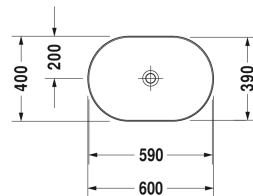

Luv Bacinella da appoggio soprapiano # 037960..00 /
037960..00 / 037960..00 / 037960..00

| < 600 mm > |

Bacinella da appoggio soprapiano	Dimensione	Peso	Cod. Art.
con rettifica, senza troppopieno, senza bordo per rubinetteria, piletta a scarico libero con tappo in ceramica inclusa, fissaggi inclusi, 600 mm			
Colori			
00 Bianco 21 Bianco/Sabbia satinato 23 Bianco/Grigio satinato 26 Bianco/Bianco satinato			
Versione			
☒ interno Bianco, esterno Bianco	600 x 400 mm	9,200 kg	037960..00
☒ interno Bianco, esterno Sabbia satinato	600 x 400 mm	9,200 kg	037960..00
☒ interno Bianco, esterno Grigio satinato	600 x 400 mm	9,200 kg	037960..00
☒ interno Bianco, esterno Bianco satinato	600 x 400 mm	9,200 kg	037960..00
Infobox			
* N.B. Per l'impiego di questo sifone rispettare le quote degli allacciamenti indicate nelle schede tecniche, Prodotto nello speciale composto DuraCeram			
I sanitari dotati dello speciale rivestimento WonderGliss rimangono belli e puliti a lungo. Nell'ordine indicare il numero "1" come undicesima cifra del codice articolo.			
Accessori			
Sifone di design		1,500 kg	005036
Prodotti abbinabili			
Base sottolavabo a pavimento per consolle 1 elemento estraibile, 1338 x 570 mm	1338 x 570 mm		LU9561
Base sottolavabo a pavimento per consolle 2 elementi estraibili, 1733 x 570 mm	1733 x 570 mm		LU9562 B
Base sottolavabo a pavimento per consolle 2 elementi estraibili, 1733 x 570 mm	1733 x 570 mm		LU9563 L/R
Base sottolavabo a pavimento per consolle 1 elemento estraibile, 638 x 450 mm	638 x 450 mm		LU9560