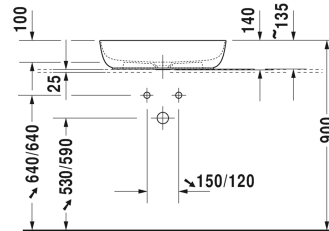

Luv Bacinella da appoggio soprapiano # 037960..00 /
037960..00 / 037960..00 / 037960..00

| < 600 mm > |

Bacinella da appoggio soprapiano	Dimensione	Peso	Cod. Art.
con rettifica, senza troppopieno, senza bordo per rubinetteria, piletta a scarico libero con tappo in ceramica inclusa, fissaggi inclusi, 600 mm			
Colori			
00 Bianco 21 Bianco/Sabbia satinato 23 Bianco/Grigio satinato 26 Bianco/Bianco satinato			
Versione			
☒ interno Bianco, esterno Bianco	600 x 400 mm	9,200 kg	037960..00
☒ interno Bianco, esterno Sabbia satinato	600 x 400 mm	9,200 kg	037960..00
☒ interno Bianco, esterno Grigio satinato	600 x 400 mm	9,200 kg	037960..00
☒ interno Bianco, esterno Bianco satinato	600 x 400 mm	9,200 kg	037960..00
Infobox			
* N.B. Per l'impiego di questo sifone rispettare le quote degli allacciamenti indicate nelle schede tecniche, Prodotto nello speciale composto DuraCeram			
I sanitari dotati dello speciale rivestimento WonderGliss rimangono belli e puliti a lungo. Nell'ordine indicare il numero "1" come undicesima cifra del codice articolo.			
Accessori			
Sifone di design		1,500 kg	005036
Prodotti abbinabili			
Base sottolavabo a pavimento per consolle 1 elemento estraibile, 1338 x 570 mm	1338 x 570 mm		LU9561
Base sottolavabo a pavimento per consolle 2 elementi estraibili, 1733 x 570 mm	1733 x 570 mm		LU9562 B
Base sottolavabo a pavimento per consolle 2 elementi estraibili, 1733 x 570 mm	1733 x 570 mm		LU9563 L/R
Base sottolavabo a pavimento per consolle 1 elemento estraibile, 638 x 450 mm	638 x 450 mm		LU9560