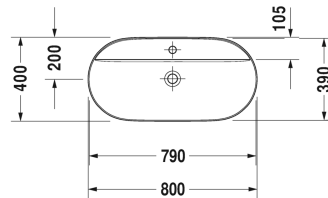

Luv Bacinella da appoggio sopra piano # 038080..00 /
038080..00 / 038080..00 / 038080..00

| < 800 mm > |

Bacinella da appoggio sopra piano	Dimensione	Peso	Cod. Art.
con rettifica, senza troppopieno, con bordo per rubinetteria, piletta a scarico libero con tappo in ceramica inclusa, fissaggi inclusi, 800 mm			
Colori			
00 Bianco 21 Bianco/Sabbia satinato 23 Bianco/Grigio satinato 26 Bianco/Bianco satinato			
Versione			
● interno Bianco, esterno Bianco	800 x 400 mm	12,700 kg	038080..00
● interno Bianco, esterno Sabbia satinato	800 x 400 mm	12,700 kg	038080..00
● interno Bianco, esterno Grigio satinato	800 x 400 mm	12,700 kg	038080..00
● interno Bianco, esterno Bianco satinato	800 x 400 mm	12,700 kg	038080..00
Infobox			
* N.B. Per l'impiego di questo sifone rispettare le quote degli allacciamenti indicate nelle schede tecniche, Prodotto nello speciale composto DuraCeram			
I sanitari dotati dello speciale rivestimento WonderGliss rimangono belli e puliti a lungo. Nell'ordine indicare il numero "1" come undicesima cifra del codice articolo.			
Accessori			
Sifone di design		1,500 kg	005036
Prodotti abbinabili			
Base sottolavabo a pavimento per consolle 1 elemento estraibile, 938 x 570 mm	938 x 570 mm		LU9564
Base sottolavabo a pavimento per consolle 1 cassetto, 1 elemento estraibile, cassetto superiore con scasso per il sifone e coprisifone, 938 x 570 mm	938 x 570 mm		LU9569
Base sottolavabo a pavimento per consolle 1 elemento estraibile, 1338 x 570 mm	1338 x 570 mm		LU9561
Base sottolavabo a pavimento per consolle 2 elementi estraibili, 1733 x 570 mm	1733 x 570 mm		LU9563 L/R