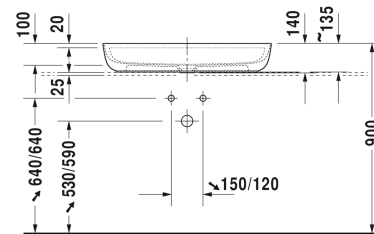

Luv Bacinella da appoggio sopra piano # 038080..00 /
038080..00 / 038080..00 / 038080..00

| < 800 mm > |

Bacinella da appoggio sopra piano	Dimensione	Peso	Cod. Art.
con rettifica, senza troppopieno, con bordo per rubinetteria, piletta a scarico libero con tappo in ceramica inclusa, fissaggi inclusi, 800 mm			
Colori			
00 Bianco 21 Bianco/Sabbia satinato 23 Bianco/Grigio satinato 26 Bianco/Bianco satinato			
Versione			
● interno Bianco, esterno Bianco	800 x 400 mm	12,700 kg	038080..00
● interno Bianco, esterno Sabbia satinato	800 x 400 mm	12,700 kg	038080..00
● interno Bianco, esterno Grigio satinato	800 x 400 mm	12,700 kg	038080..00
● interno Bianco, esterno Bianco satinato	800 x 400 mm	12,700 kg	038080..00
Infobox			
* N.B. Per l'impiego di questo sifone rispettare le quote degli allacciamenti indicate nelle schede tecniche, Prodotto nello speciale composto DuraCeram			
I sanitari dotati dello speciale rivestimento WonderGliss rimangono belli e puliti a lungo. Nell'ordine indicare il numero "1" come undicesima cifra del codice articolo.			
Accessori			
Sifone di design		1,500 kg	005036
Prodotti abbinabili			
Base sottolavabo a pavimento per consolle 1 elemento estraibile, 938 x 570 mm	938 x 570 mm		LU9564
Base sottolavabo a pavimento per consolle 1 cassetto, 1 elemento estraibile, cassetto superiore con scasso per il sifone e coprisifone, 938 x 570 mm	938 x 570 mm		LU9569
Base sottolavabo a pavimento per consolle 1 elemento estraibile, 1338 x 570 mm	1338 x 570 mm		LU9561
Base sottolavabo a pavimento per consolle 2 elementi estraibili, 1733 x 570 mm	1733 x 570 mm		LU9563 L/R