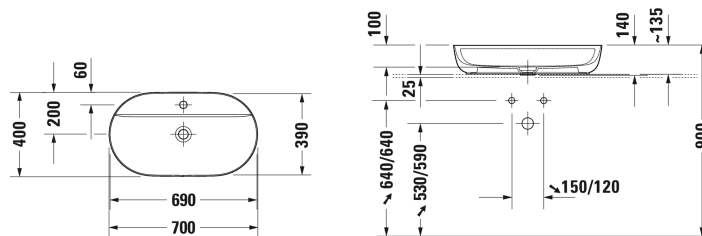

Luv Bacinella da appoggio sopra piano # 038070..00 /
038070..00 / 038070..00 / 038070..00

| < 700 mm > |

Bacinella da appoggio sopra piano	Dimensione	Peso	Cod. Art.
con rettifica, senza troppopieno, con bordo per rubinetteria, piletta a scarico libero con tappo in ceramica inclusa, fissaggi inclusi, 700 mm			
Colori			
00 Bianco 21 Bianco/Sabbia satinato 23 Bianco/Grigio satinato 26 Bianco/Bianco satinato			
Versione			
● interno Bianco, esterno Bianco	700 x 400 mm	12,200 kg	038070..00
● interno Bianco, esterno Sabbia satinato	700 x 400 mm	12,200 kg	038070..00
● interno Bianco, esterno Grigio satinato	700 x 400 mm	12,200 kg	038070..00
● interno Bianco, esterno Bianco satinato	700 x 400 mm	12,200 kg	038070..00
Infobox			
Prodotto nello speciale composto DuraCeram, * N.B. Per l'impiego di questo sifone rispettare le quote degli allacciamenti indicate nelle schede tecniche			
I sanitari dotati dello speciale rivestimento WonderGliss rimangono belli e puliti a lungo. Nell'ordine indicare il numero "1" come undicesima cifra del codice articolo.			
Accessori			
Sifone di design		1,500 kg	005036
Prodotti abbinabili			
Base sottolavabo a pavimento per consolle 2 cassette, 2 elementi estraibili, cassetto superiore con scasso per il sifone e coprisifone, 1733 x 570 mm	1733 x 570 mm		LU9567 B
Base sottolavabo a pavimento per consolle 2 cassette, 2 elementi estraibili, 1733 x 570 mm	1733 x 570 mm		LU9568 L/R
Base sottolavabo a pavimento per consolle 2 elementi estraibili, 1733 x 570 mm	1733 x 570 mm		LU9562 B
Base sottolavabo a pavimento per consolle 1 elemento estraibile, 938 x 570 mm	938 x 570 mm		LU9564