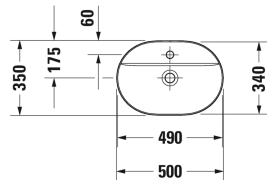

Luv Bacinella da appoggio soprapiano # 038050..00 /
038050..00 / 038050..00 / 038050..00

| < 500 mm > |

Bacinella da appoggio soprapiano	Dimensione	Peso	Cod. Art.
con rettifica, senza troppopieno, con bordo per rubinetteria, piletta a scarico libero con tappo in ceramica inclusa, fissaggi inclusi, 500 mm			
Colori			
00 Bianco 21 Bianco/Sabbia satinato 23 Bianco/Grigio satinato 26 Bianco/Bianco satinato			
Versione			
● interno Bianco, esterno Bianco	500 x 350 mm	8,200 kg	038050..00
● interno Bianco, esterno Sabbia satinato	500 x 350 mm	8,200 kg	038050..00
● interno Bianco, esterno Grigio satinato	500 x 350 mm	8,200 kg	038050..00
● interno Bianco, esterno Bianco satinato	500 x 350 mm	8,200 kg	038050..00
Infobox			
Prodotto nello speciale composto DuraCeram, * N.B. Per l'impiego di questo sifone rispettare le quote degli allacciamenti indicate nelle schede tecniche			
I sanitari dotati dello speciale rivestimento WonderGliss rimangono belli e puliti a lungo. Nell'ordine indicare il numero "1" come undicesima cifra del codice articolo.			
Accessori			
Sifone di design		1,500 kg	005036
Prodotti abbinabili			
Base sottolavabo a pavimento per consolle 2 cassette, 2 elementi estraibili, cassetto superiore con scasso per il sifone e coprisifone, 1733 x 570 mm	1733 x 570 mm		LU9567 B
Base sottolavabo a pavimento per consolle 1 elemento estraibile, 638 x 450 mm	638 x 450 mm		LU9560
Base sottolavabo a pavimento per consolle 1 cassetto, 1 elemento estraibile, cassetto superiore con scasso per il sifone e coprisifone, 638 x 450 mm	638 x 450 mm		LU9565