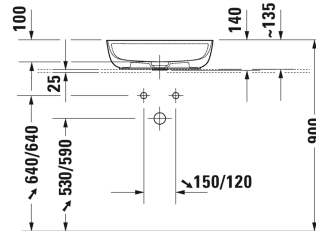

Luv Bacinella da appoggio soprapiano # 038050..00 /
038050..00 / 038050..00 / 038050..00

| < 500 mm > |

Bacinella da appoggio soprapiano	Dimensione	Peso	Cod. Art.
con rettifica, senza troppopieno, con bordo per rubinetteria, piletta a scarico libero con tappo in ceramica inclusa, fissaggi inclusi, 500 mm			
Colori			
00 Bianco 21 Bianco/Sabbia satinato 23 Bianco/Grigio satinato 26 Bianco/Bianco satinato			
Versione			
● interno Bianco, esterno Bianco	500 x 350 mm	8,200 kg	038050..00
● interno Bianco, esterno Sabbia satinato	500 x 350 mm	8,200 kg	038050..00
● interno Bianco, esterno Grigio satinato	500 x 350 mm	8,200 kg	038050..00
● interno Bianco, esterno Bianco satinato	500 x 350 mm	8,200 kg	038050..00
Infobox			
Prodotto nello speciale composto DuraCeram, * N.B. Per l'impiego di questo sifone rispettare le quote degli allacciamenti indicate nelle schede tecniche			
I sanitari dotati dello speciale rivestimento WonderGliss rimangono belli e puliti a lungo. Nell'ordine indicare il numero "1" come undicesima cifra del codice articolo.			
Accessori			
Sifone di design		1,500 kg	005036
Prodotti abbinabili			
Base sottolavabo a pavimento per consolle 2 cassette, 2 elementi estraibili, cassetto superiore con scasso per il sifone e coprisifone, 1733 x 570 mm	1733 x 570 mm		LU9567 B
Base sottolavabo a pavimento per consolle 1 elemento estraibile, 638 x 450 mm	638 x 450 mm		LU9560
Base sottolavabo a pavimento per consolle 1 cassetto, 1 elemento estraibile, cassetto superiore con scasso per il sifone e coprisifone, 638 x 450 mm	638 x 450 mm		LU9565