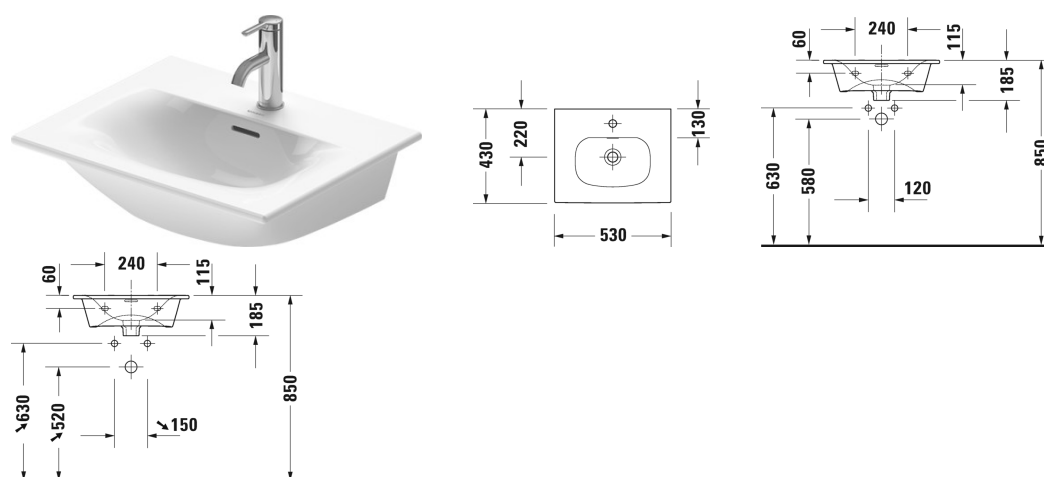

Viu Lavamani, lavamani consolle # 2344530000 / 2344530060

| < 530 mm > |

Lavamani, lavamani consolle	Dimensione	Peso	Cod. Art.
con troppopieno, con bordo per rubinetteria, piletta Stop&Go con tappo in ceramica inclusa, lato inferiore smaltato, 530 mm			
Colori			
00 Bianco			
Versione			
●	530 x 430 mm	12,700 kg	2344530000
⊗	530 x 430 mm	12,700 kg	2344530060
I sanitari dotati dello speciale rivestimento WonderGliss rimangono belli e puliti a lungo. Nell'ordine indicare il numero "1" come undicesima cifra del codice articolo.			
Accessori			
Sifone salvaspazio	1 1/4" mm	0,400 kg	005076
Sifone di design		1,500 kg	005036
Prodotti abbinabili			
Base sottolavabo sospesa 1 elemento estraibile, per Viu # 234453, 520 x 421 mm	520 x 421 mm		LC6134
Base sottolavabo sospesa 2 cassette, cassetto superiore con scasso per il sifone e coprisifone, per Viu # 234453, 520 x 421 mm	520 x 421 mm		LC6304
Base sottolavabo a pavimento 2 elementi estraibili, cassetto superiore con scasso per il sifone e coprisifone, per Viu # 234453, 520 x 421 mm	520 x 421 mm		LC6594