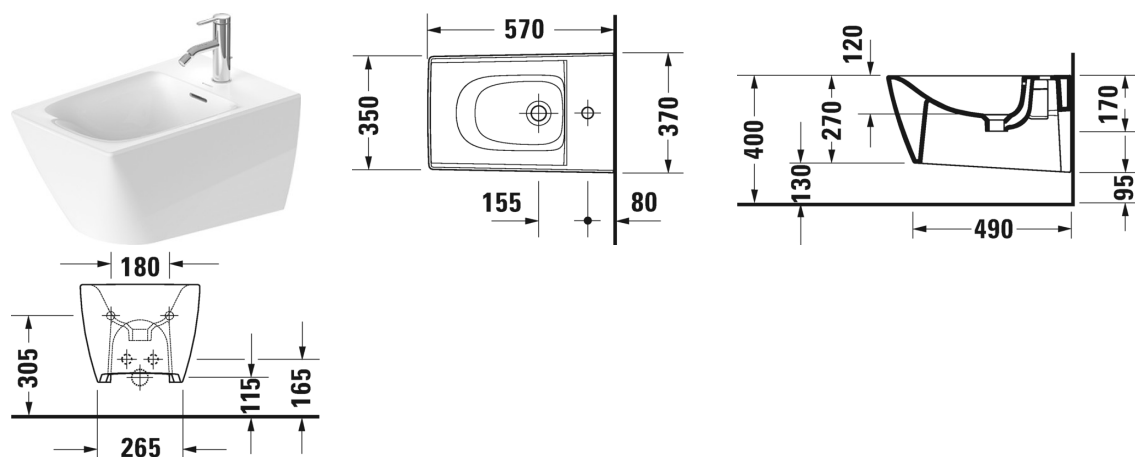

Viu Bidet sospeso # 2292150000

| < 370 mm > |

Bidet sospeso	Dimensione	Peso	Cod. Art.
con troppopieno, con bordo per rubinetteria, eccentrico con tappo di copertura in ceramica, con valvola eccentrica con tappo in ceramica, fissaggi Durafix inclusi			
Colori			
00 Bianco			
Versione			
	370 x 570 mm	22,000 kg	2292150000
Infobox			
Fissaggi nascosti Durafix forniti in dotazione			
I sanitari dotati dello speciale rivestimento WonderGliss rimangono belli e puliti a lungo. Nell'ordine indicare il numero "1" come undicesima cifra del codice articolo.			
Accessori			
Fissaggi per vaso e bidet sospesi	Ø 12 x 180 mm	0,200 kg	006500

Tutte le schede tecniche contengono le dimensioni necessarie (in mm), nel rispetto delle tolleranze standard. Le dimensioni esatte possono essere determinate solo sul prodotto finito.