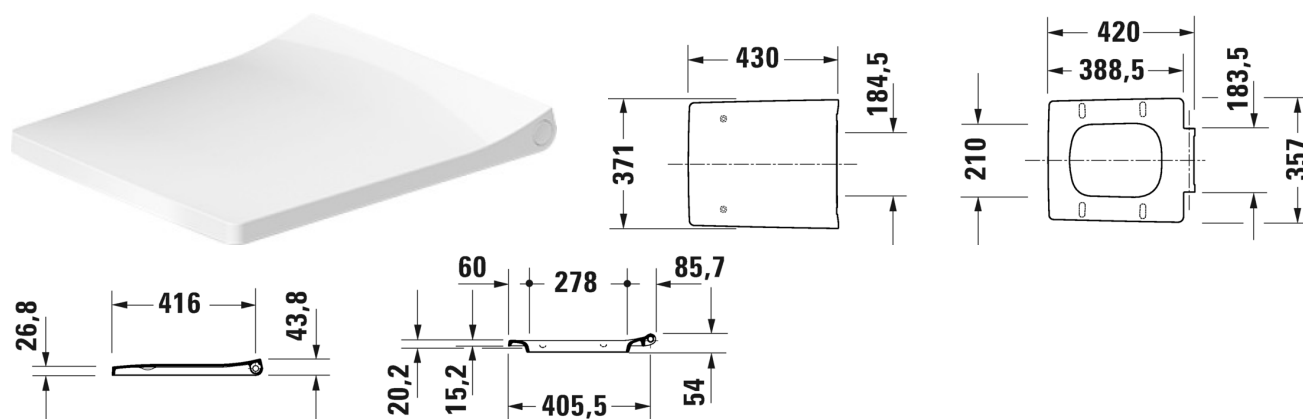

Viu Sedile con coperchio # 0021210000

| Sedile con coperchio | Dimensione | Peso | Cod. Art. |
|---|--------------|----------|------------|
| rimovibile, cerniere in acciaio inox, senza chiusura rallentata | | | |
| Colori | | | |
| 00 Bianco | | | |
| Versione | | | |
| | | 2,700 kg | 0021210000 |
| Prodotti abbinabili | | | |
| Vaso sospeso Compact Duravit Rimless® senza brida, a cacciata, fissaggi Durafix inclusi, UWL classe 1, 370 x 480 mm | 370 x 480 mm | | 257309 |
| Vaso monoblocco a pavimento Duravit Rimless® senza brida, a cacciata, per cassetta appoggiata (non inclusa), fissaggi inclusi, UWL classe 1, 350 x 650 mm | 350 x 650 mm | | 219109 |

Tutte le schede tecniche contengono le dimensioni necessarie (in mm), nel rispetto delle tolleranze standard. Le dimensioni esatte possono essere determinate solo sul prodotto finito.