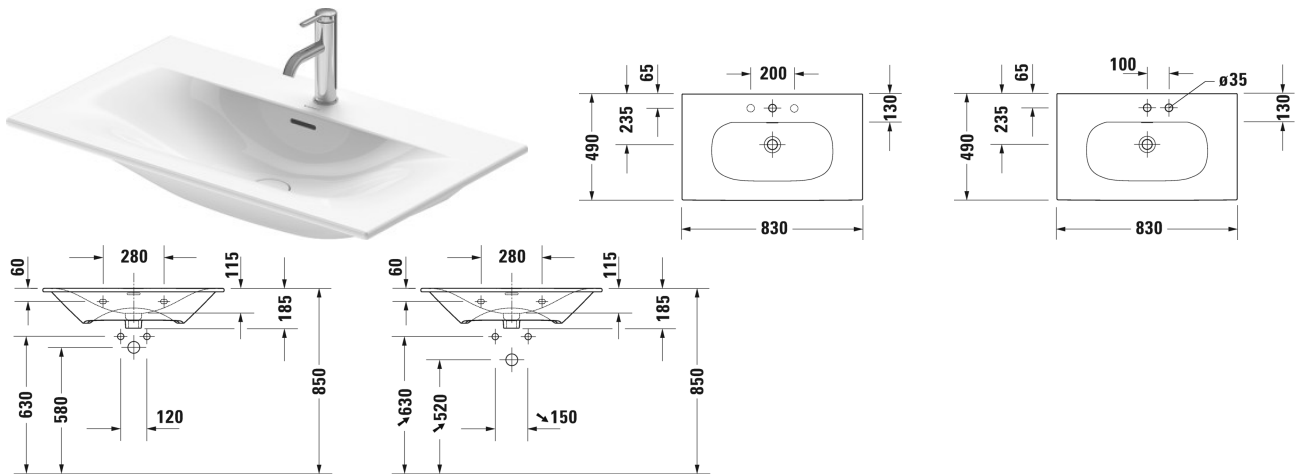

Viu Lavabo, lavabo consolle # 2344830000 / 2344830030 /
2344830058 / 2344830060

| < 830 mm > |

Lavabo, lavabo consolle	Dimensione	Peso	Cod. Art.
con troppopieno, con bordo per rubinetteria, piletta Stop&Go con tappo in ceramica inclusa, lato inferiore smaltato, 830 mm			
Colori			
00 Bianco			
Versione			
●	830 x 490 mm	20,100 kg	2344830000
● ● ●	830 x 490 mm	20,100 kg	2344830030
● ●	830 x 490 mm	20,100 kg	2344830058
☒	830 x 490 mm	20,100 kg	2344830060
I sanitari dotati dello speciale rivestimento WonderGliss rimangono belli e puliti a lungo. Nell'ordine indicare il numero "1" come undicesima cifra del codice articolo.			
Accessori			
Sifone salvaspazio	1 1/4" mm	0,400 kg	005076
Sifone di design		1,500 kg	005036
Prodotti abbinabili			
Base sottolavabo sospesa 1 elemento estraibile, per Viu # 234483, 820 x 481 mm	820 x 481 mm		LC6137
Base sottolavabo sospesa 2 cassette, cassetto superiore con scasso per il sifone e coprisifone, per Viu # 234483, 820 x 481 mm	820 x 481 mm		LC6307