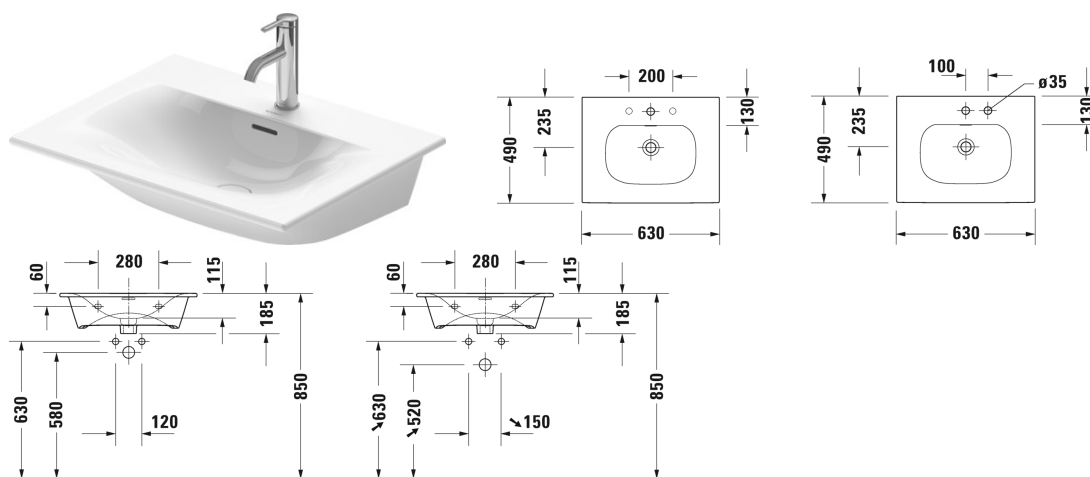

Viu Lavabo, lavabo consolle # 2344630000 / 2344630030 /
2344630058 / 2344630060

| < 630 mm > |

Lavabo, lavabo consolle	Dimensione	Peso	Cod. Art.
con troppopieno, con bordo per rubinetteria, piletta Stop&Go con tappo in ceramica inclusa, lato inferiore smaltato, 630 mm			
Colori			
00 Bianco			
Versione			
●	630 x 490 mm	16,600 kg	2344630000
●●●	630 x 490 mm	16,600 kg	2344630030
●●	630 x 490 mm	16,600 kg	2344630058
⊗	630 x 490 mm	16,600 kg	2344630060
I sanitari dotati dello speciale rivestimento WonderGliss rimangono belli e puliti a lungo. Nell'ordine indicare il numero "1" come undicesima cifra del codice articolo.			
Accessori			
Sifone salvaspazio	1 1/4" mm	0,400 kg	005076
Sifone di design		1,500 kg	005036
Prodotti abbinabili			
Base sottolavabo sospesa 1 elemento estraibile, per Viu # 234463, 620 x 481 mm	620 x 481 mm		LC6135
Base sottolavabo sospesa 2 cassettei, cassetto superiore con scasso per il sifone e coprisifone, per Viu # 234463, 620 x 481 mm	620 x 481 mm		LC6305