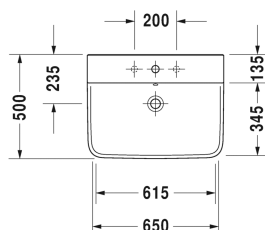

P3 Comforts Lavabo # 2331650000 / 2331650030

| < 650 mm > |

Lavabo	Dimensione	Peso	Cod. Art.
con troppopieno, con bordo per rubinetteria, copriforo cromato del troppopieno incluso, lato inferiore smaltato, 650 mm			
Colori			
00 Bianco			
Versione			
●	650 x 500 mm	18,000 kg	2331650000
●●●	650 x 500 mm	18,000 kg	2331650030
I sanitari dotati dello speciale rivestimento WonderGliss rimangono belli e puliti a lungo. Nell'ordine indicare il numero "1" come undicesima cifra del codice articolo.			
Prodotti abbinabili			
Semicolonna per # 233155, 233160, 233165, 233265, 233285, 233210, 233212, 170 x 300 mm	170 x 300 mm		085837
Colonna per # 233155, 233160, 233165, 233265, 233285, 233210, 233212, 175 x 210 mm	175 x 210 mm		085836

Tutte le schede tecniche contengono le dimensioni necessarie (in mm), nel rispetto delle tolleranze standard. Le dimensioni esatte possono essere determinate solo sul prodotto finito.