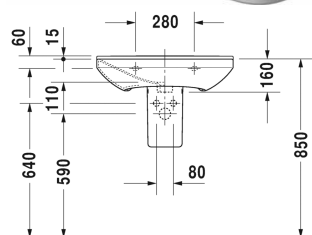

P3 Comforts Lavabo # 2331650000 / 2331650030

| < 650 mm > |

Lavabo	Dimensione	Peso	Cod. Art.
con troppopieno, con bordo per rubinetteria, copriforo cromato del troppopieno incluso, lato inferiore smaltato, 650 mm			
Colori			
00 Bianco			
Versione			
●	650 x 500 mm	18,000 kg	2331650000
●●●	650 x 500 mm	18,000 kg	2331650030
I sanitari dotati dello speciale rivestimento WonderGliss rimangono belli e puliti a lungo. Nell'ordine indicare il numero "1" come undicesima cifra del codice articolo.			
Prodotti abbinabili			
Semicolonna per # 233155, 233160, 233165, 233265, 233285, 233210, 233212, 170 x 300 mm	170 x 300 mm		085837
Colonna per # 233155, 233160, 233165, 233265, 233285, 233210, 233212, 175 x 210 mm	175 x 210 mm		085836

Tutte le schede tecniche contengono le dimensioni necessarie (in mm), nel rispetto delle tolleranze standard. Le dimensioni esatte possono essere determinate solo sul prodotto finito.