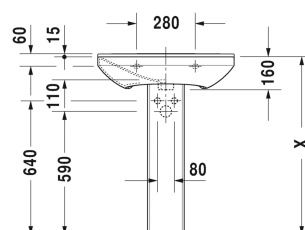

P3 Comforts Lavabo # 2331650000 / 2331650030

| < 650 mm > |

Lavabo	Dimensione	Peso	Cod. Art.
con troppopieno, con bordo per rubinetteria, copriforo cromato del troppopieno incluso, lato inferiore smaltato, 650 mm			
Colori			
00 Bianco			
Versione			
●	650 x 500 mm	18,000 kg	2331650000
●●●	650 x 500 mm	18,000 kg	2331650030
I sanitari dotati dello speciale rivestimento WonderGliss rimangono belli e puliti a lungo. Nell'ordine indicare il numero "1" come undicesima cifra del codice articolo.			
Prodotti abbinabili			
Semicolonna per # 233155, 233160, 233165, 233265, 233285, 233210, 233212, 170 x 300 mm	170 x 300 mm		085837
Colonna per # 233155, 233160, 233165, 233265, 233285, 233210, 233212, 175 x 210 mm	175 x 210 mm		085836

Tutte le schede tecniche contengono le dimensioni necessarie (in mm), nel rispetto delle tolleranze standard. Le dimensioni esatte possono essere determinate solo sul prodotto finito.