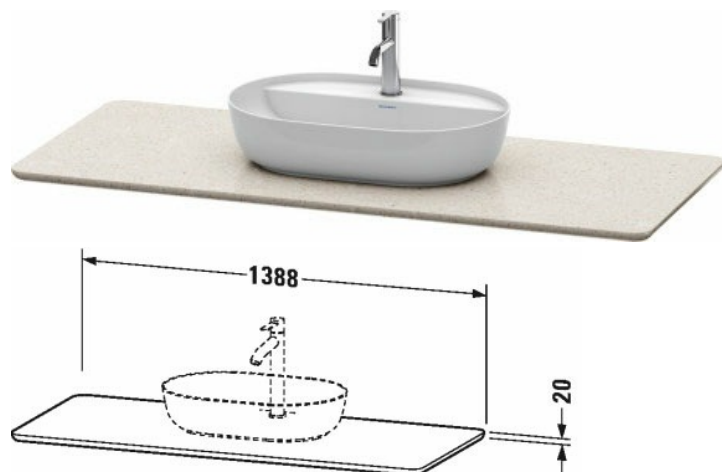

**Luv Consolle in quarzo ricomposto # LU9466**

| &lt; 1388 mm &gt; |

Consolle in quarzo ricomposto	Dimensione	Peso	Cod. Art.
1 consolle con un taglio per lavabo, per basi sottolavabo con consolle			
<b>Colori</b>			
M17 Quarzo ricomposto bianco strutturato M25 Quarzo ricomposto sabbia strutturato M33 Quarzo ricomposto grigio strutturato			
<b>Versione</b>			
	1388 x 595 mm		LU9466
<b>Infobox</b>			
Per base sottolavabo # LU9561, LU9566, Per le istruzioni di montaggio vedere la base sottolavabo			
<b>Prodotti abbinabili</b>			
Base sottolavabo a pavimento per consolle 1 elemento estraibile, 1338 x 570 mm	1338 x 570 mm		LU9561
Base sottolavabo a pavimento per consolle 1 cassetto, 1 elemento estraibile, cassetto superiore con scasso per il sifone e coprisifone, 1338 x 570 mm	1338 x 570 mm		LU9566

Tutte le schede tecniche contengono le dimensioni necessarie (in mm), nel rispetto delle tolleranze standard. Le dimensioni esatte possono essere determinate solo sul prodotto finito.