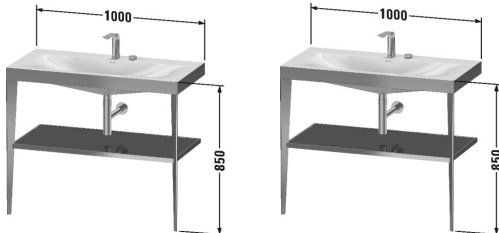

XViu Lavabo consolle c-bonded con sostegno metallico a pavimento # XV4716 E/N/O/T

| < 1000 mm > |

Lavabo consolle c-bonded con sostegno metallico a pavimento	Dimensione	Peso	Cod. Art.
ripiano in vetro con telaio in alluminio sui 4 lati (vetro di sicurezza), lavabo consolle Viu incluso, senza troppopieno, con bordo per rubinetteria, copertura in acrilico della parte inferiore della ceramica, piletta a scarico libero con tappo in ceramica inclusa, sostegno metallico regolabile in altezza			
Colori			
M10 Albicocca perlato lucido (laccatura) M40 Nero lucido (laccatura) M85 Bianco lucido (laccatura) M89 Grigio flanella lucido (laccatura)			
Versione			
	1000 x 480 mm		XV4716 E/N/O/T
Infobox			
La cornice c-bonded viene incollata saldamente alla ceramica e viene fornita in un unico imballo insieme al ripiano in vetro e al sostegno metallico smontato, Lavabi consolle non disponibili con WonderGliss, La ceramica viene fissata ai vitoni a parete mediante due staffe ad angolo. I vitoni non sono forniti in dotazione, leggere attentamente le istruzioni di montaggio., Si consiglia l'uso del sifone di design # 005036, In abbinamento alla rubinetteria elettronica D.1e, solo nella variante con alimentatore a incasso è possibile nascondere completamente tutti i componenti grazie alla copertura in acrilico sul lato inferiore. Per la posizione esatta dell'allacciamento elettrico vedere le istruzioni di montaggio. Nella variante con alimentatore a spina, l'alimentazione (presa di corrente) deve trovarsi all'esterno della copertura in acrilico., Indicazioni necessarie per l'ordine: - colore del ripiano in vetro, - colore del sostegno metallico inclusa la cornice c-bonded su 3 lati			

Tutte le schede tecniche contengono le dimensioni necessarie (in mm), nel rispetto delle tolleranze standard. Le dimensioni esatte possono essere determinate solo sul prodotto finito.