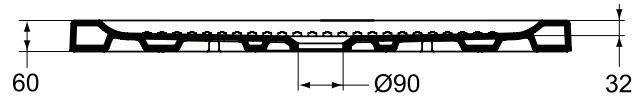

Ideal Standard

Piatti doccia

Connect

Codice: T267401

Piatto doccia rettangolare

Piatto doccia rettangolare per installazione sopra o filo pavimento. Foro di scarico Ø90 mm al centro del lato frontale.

Colore: 01 - Bianco

Caratteristiche:

· Anti scivolo

Scopri piú dettagli:

Tipologia:	Piatto doccia quadrato/ rettangolare
Peso netto (kg):	34.6
Materiale:	Finefireclay
Designer:	Studio Levien
Altezza (mm):	60
Larghezza (mm):	700
Lunghezza (mm):	1000
Forma:	Rettangolare

Ideal Standard (Italia) Srl

Via Giosuè Borsi 9, 20143 Milano, Italia - Tel: +39 (0)2 28881

Email: info@idealstandard.it - Web: www.idealstandard.it