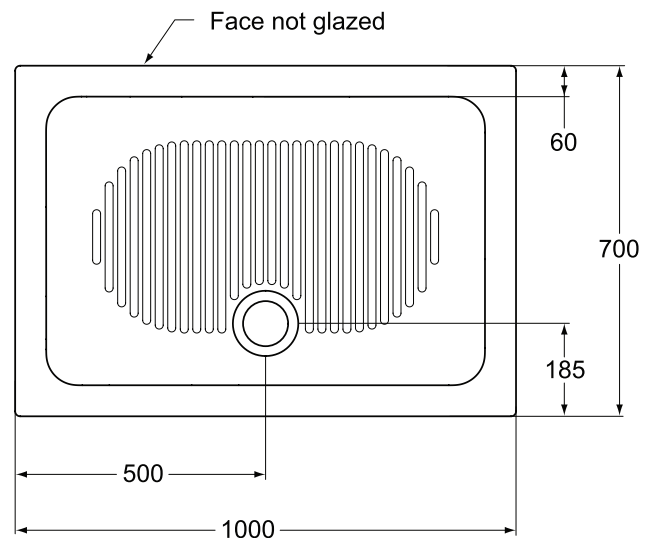

Ideal Standard

Piatti doccia

Connect

Codice: T267401

Piatto doccia rettangolare

Piatto doccia rettangolare per installazione sopra o filo pavimento. Foro di scarico Ø90 mm al centro del lato frontale.

Colore: 01 - Bianco

Caratteristiche:

· Anti scivolo

Scopri piú dettagli:

Tipologia:	Piatto doccia quadrato/ rettangolare
Peso netto (kg):	34.6
Materiale:	Finefireclay
Designer:	Studio Levien
Altezza (mm):	60
Larghezza (mm):	700
Lunghezza (mm):	1000
Forma:	Rettangolare

Ideal Standard (Italia) Srl

Via Giosuè Borsi 9, 20143 Milano, Italia - Tel: +39 (0)2 28881

Email: info@idealstandard.it - Web: www.idealstandard.it