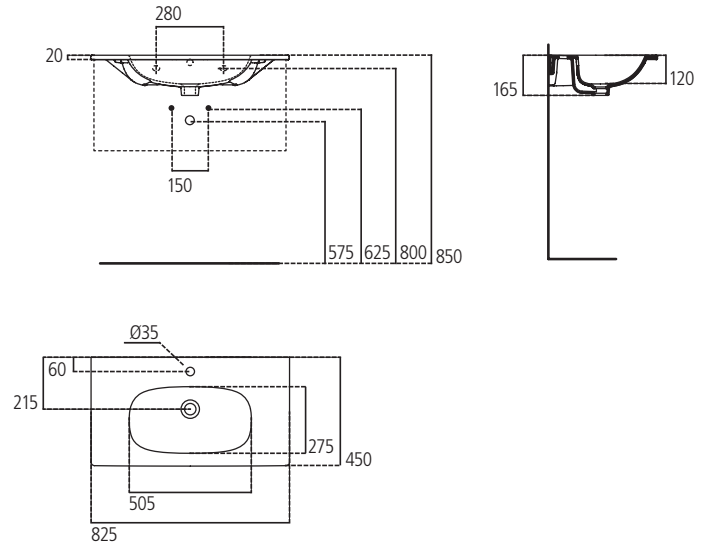

Ideal Standard

Lavabi

Tesi

Codice: T350901

Lavabo Top da 800 mm

Lavabo Top da 800 mm dotato di foro centrale aperto. Il lavabo può essere abbinato ai mobili Tesi T0047, T0051 o a mobili di altre collezioni.

Colore: 01 - Bianco

Scopri piú dettagli:

Tipologia:	Lavabo Top
Fori della rubinetteria:	1
Peso netto (kg):	17.6
Materiale:	Vitreous China
Designer:	Studio Levien
Altezza (mm):	165
Larghezza (mm):	825
Profondità (mm):	450
Forma:	Rettangolare