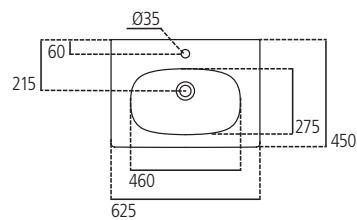

Ideal Standard

Lavabi

Tesi

Codice: **T351001**

Lavabo Top da 600 mm

Lavabo Top da 600 mm dotato di foro centrale aperto. Il lavabo può essere abbinato ai mobili Tesi T0046, T0050 o a mobili di altre collezioni.

Colore: 01 - Bianco

Scopri piú dettagli:

Tipologia:	Lavabo Top
Fori della rubinetteria:	1
Peso netto (kg):	13.4
Materiale:	Vitreous China
Designer:	Studio Levien
Altezza (mm):	165
Larghezza (mm):	625
Profondità (mm):	450
Forma:	Rettangolare