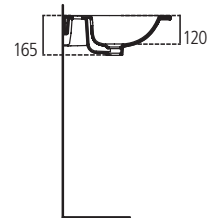

Ideal Standard

Lavabi

Tesi

Codice: **T351001**

Lavabo Top da 600 mm

Lavabo Top da 600 mm dotato di foro centrale aperto. Il lavabo può essere abbinato ai mobili Tesi T0046, T0050 o a mobili di altre collezioni.

Colore: 01 - Bianco

Scopri piú dettagli:

Tipologia:	Lavabo Top
Fori della rubinetteria:	1
Peso netto (kg):	13.4
Materiale:	Vitreous China
Designer:	Studio Levien
Altezza (mm):	165
Larghezza (mm):	625
Profondità (mm):	450
Forma:	Rettangolare