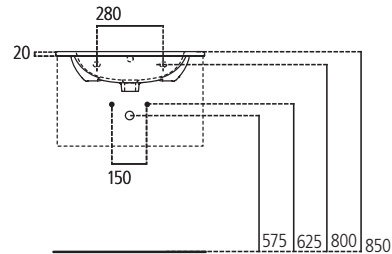

Ideal Standard

Lavabi

Tesi

Codice: **T351001**

Lavabo Top da 600 mm

Lavabo Top da 600 mm dotato di foro centrale aperto. Il lavabo può essere abbinato ai mobili Tesi T0046, T0050 o a mobili di altre collezioni.

Colore: 01 - Bianco

Scopri piú dettagli:

Tipologia:	Lavabo Top
Fori della rubinetteria:	1
Peso netto (kg):	13.4
Materiale:	Vitreous China
Designer:	Studio Levien
Altezza (mm):	165
Larghezza (mm):	625
Profondità (mm):	450
Forma:	Rettangolare