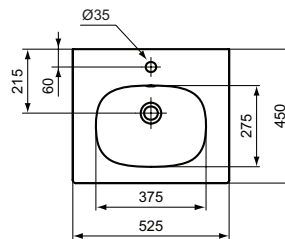

Ideal Standard

Lavabi

Tesi

Codice: T004301

Lavabo Top da 500 mm

Lavabo Top da 500 mm dotato di foro centrale aperto. Il lavabo può essere abbinato al mobile Tesi T0049 e T2689.

Colore: 01 - Bianco

Scopri piú dettagli:

Tipologia:	Lavabo Top
Fori della rubinetteria:	1
Peso netto (kg):	11.5
Materiale:	Finefireclay
Altezza (mm):	165
Larghezza (mm):	525
Profondità (mm):	450
Forma:	Rettangolare

Ideal Standard (Italia) Srl