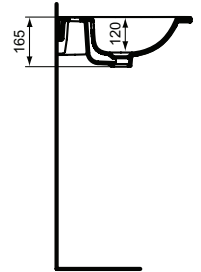

Ideal Standard

Lavabi

Tesi

Codice: T004301

Lavabo Top da 500 mm

Lavabo Top da 500 mm dotato di foro centrale aperto. Il lavabo può essere abbinato al mobile Tesi T0049 e T2689.

Colore: 01 - Bianco

Scopri piú dettagli:

Tipologia:	Lavabo Top
Fori della rubinetteria:	1
Peso netto (kg):	11.5
Materiale:	Finefireclay
Altezza (mm):	165
Larghezza (mm):	525
Profondità (mm):	450
Forma:	Rettangolare

Ideal Standard (Italia) Srl