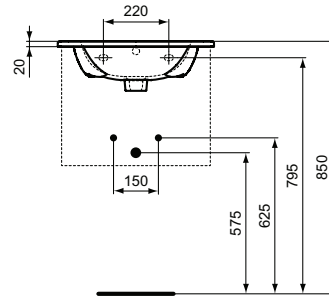

Ideal Standard

Lavabi

Tesi

Codice: T004301

Lavabo Top da 500 mm

Lavabo Top da 500 mm dotato di foro centrale aperto. Il lavabo può essere abbinato al mobile Tesi T0049 e T2689.

Colore: 01 - Bianco

Scopri piú dettagli:

Tipologia:	Lavabo Top
Fori della rubinetteria:	1
Peso netto (kg):	11.5
Materiale:	Finefireclay
Altezza (mm):	165
Larghezza (mm):	525
Profondità (mm):	450
Forma:	Rettangolare

Ideal Standard (Italia) Srl