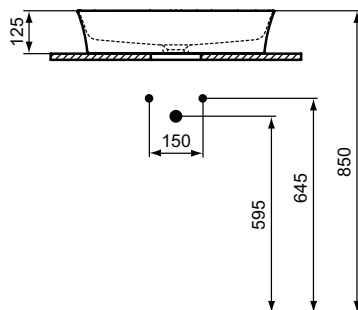

Lavabi

Ipalyss

Codice: **E207601**

Lavabo ultrasottile rettangolare 550x380 mm

Lavabo ultrasottile rettangolare 550x380 mm da appoggio su piano senza foro per la rubinetteria e senza foro del troppopieno. Il lavabo è realizzato in Diamatec®, rivoluzionario materiale ceramico estremamente robusto che permette di unire bordi lineari super sottili (solo 3,8 mm) ad una durabilità estrema. Dima e fissaggi inclusi nella confezione. Abbinabile alla piletta a scarico libero con cover ceramica E2114, da acquistare separatamente.

Colore: 01 - Bianco

Tecnologia: Diamatec

Scopri piú dettagli:

Tipologia:	Lavabo Vessel
Peso netto (kg):	7.5
Materiale:	Super Finefireclay
Altezza (mm):	125
Larghezza (mm):	550
Profondità (mm):	380
Forma:	Rotondo