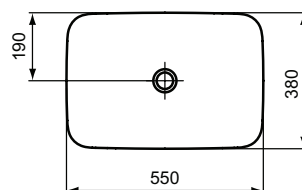

Lavabi

Ipalyss

Codice: **E207601**

Lavabo ultrasottile rettangolare 550x380 mm

Lavabo ultrasottile rettangolare 550x380 mm da appoggio su piano senza foro per la rubinetteria e senza foro del troppopieno. Il lavabo è realizzato in Diamatec®, rivoluzionario materiale ceramico estremamente robusto che permette di unire bordi lineari super sottili (solo 3,8 mm) ad una durabilità estrema. Dima e fissaggi inclusi nella confezione. Abbinabile alla piletta a scarico libero con cover ceramica E2114, da acquistare separatamente.

Colore: 01 - Bianco

Tecnologia: Diamatec

Scopri piú dettagli:

Tipologia:	Lavabo Vessel
Peso netto (kg):	7.5
Materiale:	Super Finefireclay
Altezza (mm):	125
Larghezza (mm):	550
Profondità (mm):	380
Forma:	Rotondo