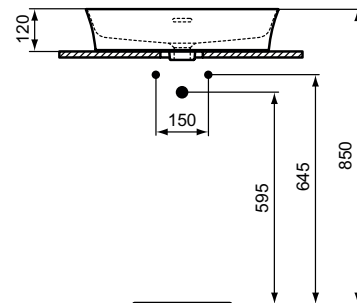

Lavabi

Ipalyss

Codice: E207701

Lavabo ultrasottile rettangolare 550x380 mm

Lavabo ultrasottile rettangolare 550x380 mm da appoggio su piano con foro del troppopieno e foro per la rubinetteria. Il lavabo è realizzato in Diamatec®, rivoluzionario materiale ceramico estremamente robusto che permette di unire bordi lineari super sottili (solo 3,8 mm) ad una durabilità estrema. Dima e fissaggi inclusi nella confezione.

Colore: 01 - Bianco

Tecnologia: Diamatec

Scopri piú dettagli:

Tipologia:	Lavabo Vessel
Fori della rubinetteria:	1
Peso netto (kg):	10.2
Materiale:	Super Finefireclay
Altezza (mm):	145
Larghezza (mm):	550
Profondità (mm):	380
Forma:	Rettangolare