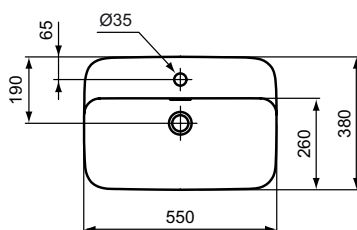

Lavabi

Ipalyss

Codice: E207701

Lavabo ultrasottile rettangolare 550x380 mm

Lavabo ultrasottile rettangolare 550x380 mm da appoggio su piano con foro del troppopieno e foro per la rubinetteria. Il lavabo è realizzato in Diamatec®, rivoluzionario materiale ceramico estremamente robusto che permette di unire bordi lineari super sottili (solo 3,8 mm) ad una durabilità estrema. Dima e fissaggi inclusi nella confezione.

Colore: 01 - Bianco

Tecnologia: Diamatec

Scopri piú dettagli:

Tipologia:	Lavabo Vessel
Fori della rubinetteria:	1
Peso netto (kg):	10.2
Materiale:	Super Finefireclay
Altezza (mm):	145
Larghezza (mm):	550
Profondità (mm):	380
Forma:	Rettangolare