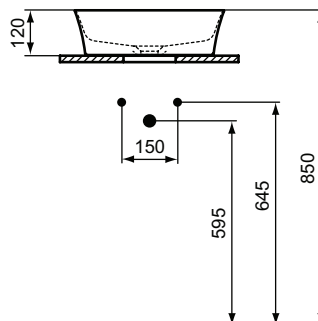

Lavabi

Ipalyss

Codice: **E139801**

Lavabo ultrasottile tondo 400x400 mm

Lavabo ultrasottile tondo 400x400 mm da appoggio su piano senza foro per la rubinetteria e senza foro del troppopieno. Il lavabo è realizzato in Diamatec®, rivoluzionario materiale ceramico estremamente robusto che permette di unire bordi lineari super sottili (solo 3,8 mm) ad una durabilità estrema. Dima e fissaggi inclusi nella confezione. Abbinabile alla piletta a scarico libero con cover ceramica E2114, da acquistare separatamente.

Colore: 01 - Bianco

Tecnologia: Diamatec

Scopri piú dettagli:

Tipologia:	Lavabo Vessel
Peso netto (kg):	7
Materiale:	Super Finefireclay
Altezza (mm):	120
Larghezza (mm):	400
Profondità (mm):	400
Forma:	Rotondo