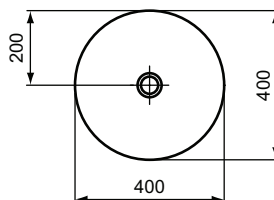

Lavabi

Ipalyss

Codice: **E139801**

Lavabo ultrasottile tondo 400x400 mm

Lavabo ultrasottile tondo 400x400 mm da appoggio su piano senza foro per la rubinetteria e senza foro del troppopieno. Il lavabo è realizzato in Diamatec®, rivoluzionario materiale ceramico estremamente robusto che permette di unire bordi lineari super sottili (solo 3,8 mm) ad una durabilità estrema. Dima e fissaggi inclusi nella confezione. Abbinabile alla piletta a scarico libero con cover ceramica E2114, da acquistare separatamente.

Colore: 01 - Bianco

Tecnologia: Diamatec

Scopri piú dettagli:

Tipologia:	Lavabo Vessel
Peso netto (kg):	7
Materiale:	Super Finefireclay
Altezza (mm):	120
Larghezza (mm):	400
Profondità (mm):	400
Forma:	Rotondo