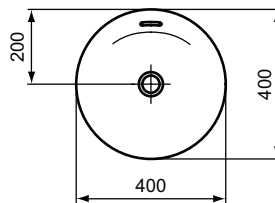

Ideal Standard

Lavabi

Ipalyss

Codice: **E141301**

Lavabo ultrasottile rotondo 400x400 mm

Lavabo ultrasottile rotondo 400x400 mm da appoggio su piano senza foro per la rubinetteria e con foro del troppopieno. Il lavabo è realizzato in Diamatec®, rivoluzionario materiale ceramico estremamente robusto che permette di unire bordi lineari super sottili (solo 3,8 mm) ad una durabilità estrema. Dima e fissaggi inclusi nella confezione.

Colore: 01 - Bianco

Tecnologia: Diamatec

Scopri piú dettagli:

Tipologia:	Lavabo Vessel
Peso netto (kg):	7,5
Materiale:	Super Finefireclay
Altezza (mm):	120
Larghezza (mm):	400
Profondità (mm):	400
Forma:	Rotondo