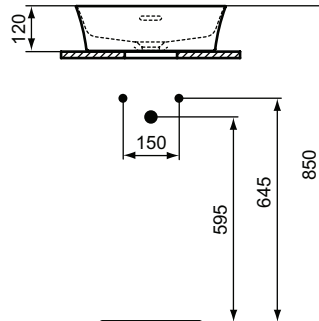

Ideal Standard

Lavabi

Ipalyss

Codice: **E141301**

Lavabo ultrasottile rotondo 400x400 mm

Lavabo ultrasottile rotondo 400x400 mm da appoggio su piano senza foro per la rubinetteria e con foro del troppopieno. Il lavabo è realizzato in Diamatec®, rivoluzionario materiale ceramico estremamente robusto che permette di unire bordi lineari super sottili (solo 3,8 mm) ad una durabilità estrema. Dima e fissaggi inclusi nella confezione.

Colore: 01 - Bianco

Tecnologia: Diamatec

Scopri piú dettagli:

Tipologia:	Lavabo Vessel
Peso netto (kg):	7,5
Materiale:	Super Finefireclay
Altezza (mm):	120
Larghezza (mm):	400
Profondità (mm):	400
Forma:	Rotondo