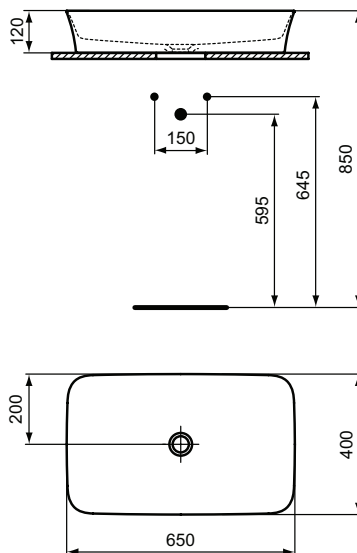

Lavabi

Ipalyss

Codice: **E188601**

Lavabo ultrasottile rettangolare 650x400 mm

Lavabo ultrasottile rettangolare 650x400 mm da appoggio su piano senza foro per la rubinetteria e senza foro del troppopieno. Il lavabo è realizzato in Diamatec®, rivoluzionario materiale ceramico estremamente robusto che permette di unire bordi lineari super sottili (solo 3,8 mm) ad una durabilità estrema. Dima e fissaggi inclusi nella confezione. Abbinabile alla piletta a scarico libero con cover ceramica E2114, da acquistare separatamente.

Colore: 01 - Bianco

Tecnologia: Diamatec

Scopri piú dettagli:

Tipologia:	Lavabo Vessel
Peso netto (kg):	10
Materiale:	Super Finefireclay
Altezza (mm):	120
Larghezza (mm):	600
Profondità (mm):	380
Forma:	Rettangolare