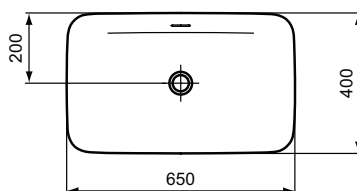

Ideal Standard

Lavabi

Ipalyss

Codice: **E188701**

Lavabo ultrasottile rettangolare 650x400 mm

Lavabo ultrasottile rettangolare 650x400 mm da appoggio su piano con foro del troppopieno e senza foro per la rubinetteria. Il lavabo è realizzato in Diamatec®, rivoluzionario materiale ceramico estremamente robusto che permette di unire bordi lineari super sottili (solo 3,8 mm) ad una durabilità estrema. Dima e fissaggi inclusi nella confezione.

Colore: 01 - Bianco

Tecnologia: Diamatec

Scopri piú dettagli:

Tipologia:	Lavabo Vessel
Peso netto (kg):	10.5
Materiale:	Super Finefireclay
Altezza (mm):	120
Larghezza (mm):	650
Profondità (mm):	400
Forma:	Rettangolare