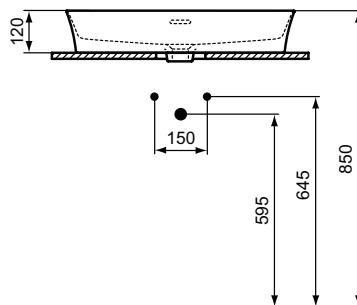

Ideal Standard

Lavabi

Ipalyss

Codice: **E188701**

Lavabo ultrasottile rettangolare 650x400 mm

Lavabo ultrasottile rettangolare 650x400 mm da appoggio su piano con foro del troppopieno e senza foro per la rubinetteria. Il lavabo è realizzato in Diamatec®, rivoluzionario materiale ceramico estremamente robusto che permette di unire bordi lineari super sottili (solo 3,8 mm) ad una durabilità estrema. Dima e fissaggi inclusi nella confezione.

Colore: 01 - Bianco

Tecnologia: Diamatec

Scopri piú dettagli:

Tipologia:	Lavabo Vessel
Peso netto (kg):	10.5
Materiale:	Super Finefireclay
Altezza (mm):	120
Larghezza (mm):	650
Profondità (mm):	400
Forma:	Rettangolare