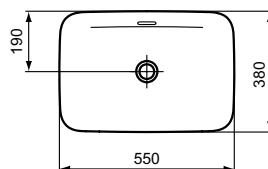

Ideal Standard

Lavabi

Ipalyss

Codice: **E207801**

Lavabo ultrasottile rettangolare 550x380 mm

Lavabo ultrasottile rettangolare 550x380 mm da appoggio su piano con foro del troppopieno e senza foro per la rubinetteria. Il lavabo è realizzato in Diamatec®, rivoluzionario materiale ceramico estremamente robusto che permette di unire bordi lineari super sottili (solo 3,8 mm) ad una durabilità estrema. Dima e fissaggi inclusi nella confezione.

Colore: 01 - Bianco

Tecnologia: Diamatec

Scopri piú dettagli:

Tipologia:	Lavabo Vessel
Peso netto (kg):	9,1
Materiale:	Super Finefireclay
Altezza (mm):	145
Larghezza (mm):	550
Profondità (mm):	380
Forma:	Rettangolare

Ideal Standard (Italia) Srl

Via Giosuè Borsi 9, 20143 Milano, Italia - Tel: +39 (0)2 28881

Email: info@idealstandard.it - Web: www.idealstandard.it