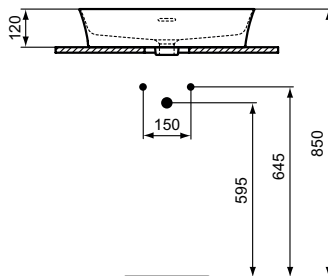

Ideal Standard

Lavabi

Ipalyss

Codice: **E207801**

Lavabo ultrasottile rettangolare 550x380 mm

Lavabo ultrasottile rettangolare 550x380 mm da appoggio su piano con foro del troppopieno e senza foro per la rubinetteria. Il lavabo è realizzato in Diamatec®, rivoluzionario materiale ceramico estremamente robusto che permette di unire bordi lineari super sottili (solo 3,8 mm) ad una durabilità estrema. Dima e fissaggi inclusi nella confezione.

Colore: 01 - Bianco

Tecnologia: Diamatec

Scopri piú dettagli:

Tipologia:	Lavabo Vessel
Peso netto (kg):	9,1
Materiale:	Super Finefireclay
Altezza (mm):	145
Larghezza (mm):	550
Profondità (mm):	380
Forma:	Rettangolare

Ideal Standard (Italia) Srl

Via Giosuè Borsi 9, 20143 Milano, Italia - Tel: +39 (0)2 28881

Email: info@idealstandard.it - Web: www.idealstandard.it