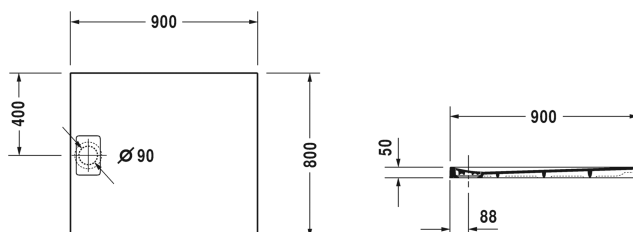

Stonetto Piatto doccia # 720145380000000

| < 900 mm > |

Piatto doccia	Dimensione	Peso	Cod. Art.
di forma rettangolare, DuraSolid® Q, 50 mm			
Colori			
18 Grigio cemento 38 Bianco 48 Sabbia 68 Antracite opaco			
Versione			
Piatto doccia	900 x 800 mm	24,000 kg	720145380000000
Accessori piatto doccia			
Set fonoassorbente per piatti doccia filo pavimento ***			791372
Kit di tenuta per incasso filo pavimento			792803
Struttura in polistirene per piatti doccia Stonetto # 720145 - 720150, # 720166 e # 720217 - 720218			792407
Scarico del piatto doccia scarico verticale			790269
Scarico del piatto doccia scarico orizzontale			790263
Scarico del piatto doccia scarico orizzontale, per installazione con telaio e piedi o con struttura in polistirene, **			791243
Profilo parete per isolamento acustico, lungh. 3300 mm			790126
Piedi del piatto doccia per telaio per massetto rialzato, *			790173
Telaio con piedi per piatto doccia 900 x 800 mm			790167

Tutte le schede tecniche contengono le dimensioni necessarie (in mm), nel rispetto delle tolleranze standard. Le dimensioni esatte possono essere determinate solo sul prodotto finito.