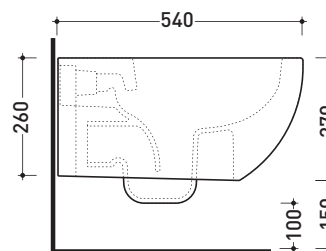

Accessori tecnici: **Staffa di fissaggio universale per vasi e bidet sospesi (41/P)**

Dim. Imballo | Peso **22,5 kg** | Pz. Pallet n° **18**

CE UNI EN 997

Dop-No997

vista zenitale / zenital view

vista laterale / lateral view

sezione longitudinale / section

art. 9008
kit di fissaggio
Fischer (in dotazione)
Fischer fixing kit
(included in the box)

vista retro / back view

dimensioni in mm

Le misure dimensionali riportate hanno una tolleranza del 2%