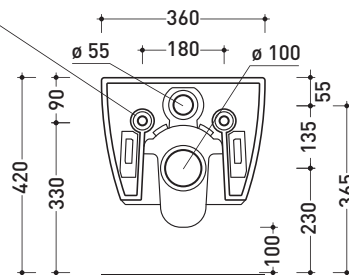

Accessori tecnici: **Staffa di fissaggio universale per vasi e bidet sospesi (41/P)**

Dim. Imballo | Peso **22,5 kg** | Pz. Pallet n° **18**

CE UNI EN 997

Dop-No997

vista zenitale / zenital view

vista laterale / lateral view

sezione longitudinale / section

art. 9008
kit di fissaggio
Fischer (in dotazione)
Fischer fixing kit
(included in the box)

vista retro / back view

dimensioni in mm

Le misure dimensionali riportate hanno una tolleranza del 2%