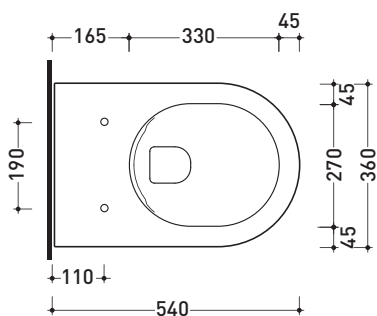

AP118G

Vaso sospeso con sistema goclean® (completo di kit fissaggio art. 9008)

Complementi: **Coprivaso avvolgente in termoindurente a discesa rallentata (QKCW07)**
Coprivaso SLIM in termoindurente a discesa rallentata (QKCW09)
Coprivaso elettronico multifunzione gocare (FL7235 - FL7035R)
Accessori linea TWO - HOOP - NOKÈ - FOLD

Accessori tecnici: **Staffa di fissaggio universale per vasi e bidet sospesi (41/P)**

Dim. Imballo | Peso **22,5 kg** | Pz. Pallet n° **18**

CE UNI EN 997

Dop-No997

vista zenitale / zenital view

vista laterale / lateral view

sezione longitudinale / section

art. 9008
kit di fissaggio
Fischer (in dotazione)
Fischer fixing kit
(included in the box)

vista retro / back view

dimensioni in mm

Le misure dimensionali riportate hanno una tolleranza del 2%