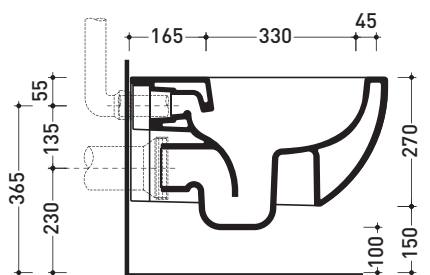

Accessori tecnici: **Staffa di fissaggio universale per vasi e bidet sospesi (41/P)**

Dim. Imballo | Peso **22,5 kg** | Pz. Pallet n° **18**

CE UNI EN 997

Dop-No997

vista zenitale / zenital view

vista laterale / lateral view

sezione longitudinale / section

art. 9008
kit di fissaggio
Fischer (in dotazione)
Fischer fixing kit
(included in the box)

vista retro / back view

dimensioni in mm

Le misure dimensionali riportate hanno una tolleranza del 2%