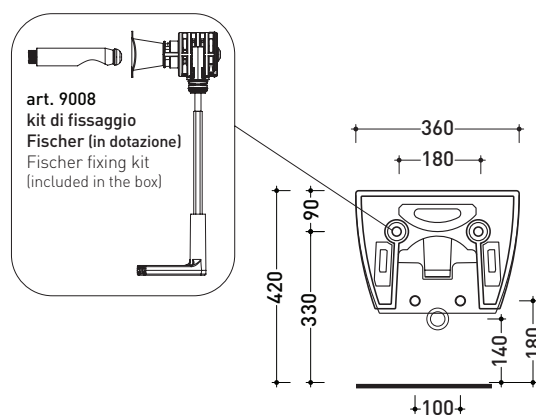

design **FLAMINIA DESIGN TEAM**

2014

AP219 MiniApp

Bidet sospeso monoforo (completo di kit fissaggio art. 9008)

• CON TROPPOPIENO • SENZA FORO RUBINETTO SU RICHIESTA

Complementi: **Rubinetti bidet linea ONE - NOKÈ - SI - FOLD**
Accessori linea TWO - HOOP - NOKÈ - FOLD

Accessori tecnici: **Staffa di fissaggio universale per vasi e bidet sospesi (41/P)**
Sifone ribassato cromo (SIFB/CR)
Piletta Stop & Go (PLSG)
Piletta Stop & Go in ceramica (PLCE)
Set 2 pezzi rubinetto filtro cromo (RF026)

Dim. Imballo | Peso **16,7 kg** | Pz. Pallet n° **18**

CE UNI EN 14528 - CL20 Dop-No14528

vista zenitale / zenital view

vista laterale / lateral view

sezione longitudinale / section

vista retro / back view

dimensioni in mm

Le misure dimensionali riportate hanno una tolleranza del 2%

CERAMICA: finiture lucide

finiture opache

<http://www.ceramicaflaminia.it/it/products/330-app>

©ceramicaflaminiaspa - è vietata la copia, la pubblicazione e la riproduzione anche parziale se non autorizzata