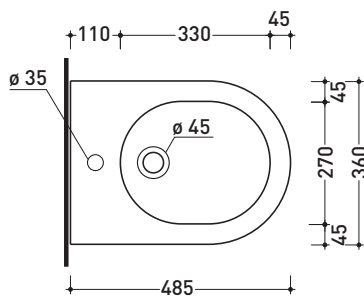

design **FLAMINIA DESIGN TEAM**

2014

AP219 MiniApp

Bidet sospeso monoforo (completo di kit fissaggio art. 9008)

• CON TROPPOPIENO • SENZA FORO RUBINETTO SU RICHIESTA

Complementi: **Rubinetti bidet linea ONE - NOKÈ - SI - FOLD**
Accessori linea TWO - HOOP - NOKÈ - FOLD

Dim. Imballo | Peso **16,7 kg** | Pz. Pallet n° **18**

CE UNI EN 14528 - CL20 Dop-No14528

vista zenitale / zenital view

vista laterale / lateral view

sezione longitudinale / section

vista retro / back view

dimensioni in mm

Le misure dimensionali riportate hanno una tolleranza del 2%

CERAMICA: finiture lucide

finiture opache

<http://www.ceramicaflaminia.it/it/products/330-app>

©ceramicaflaminiaspa - è vietata la copia, la pubblicazione e la riproduzione anche parziale se non autorizzata