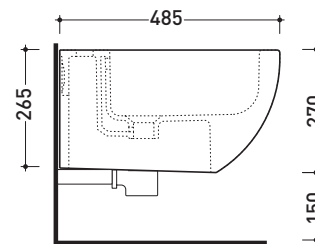

design **FLAMINIA DESIGN TEAM**

2014

AP219 MiniApp

Bidet sospeso monoforo (completo di kit fissaggio art. 9008)

• CON TROPPOPIENO • SENZA FORO RUBINETTO SU RICHIESTA

Complementi: **Rubinetti bidet linea ONE - NOKÈ - SI - FOLD**
Accessori linea TWO - HOOP - NOKÈ - FOLD

Dim. Imballo | Peso **16,7 kg** | Pz. Pallet n° **18**

CE UNI EN 14528 - CL20 Dop-No14528

vista zenitale / zenital view

vista laterale / lateral view

sezione longitudinale / section

vista retro / back view

dimensioni in mm

Le misure dimensionali riportate hanno una tolleranza del 2%

CERAMICA: finiture lucide

finiture opache

<http://www.ceramicaflaminia.it/it/products/330-app>

©ceramicaflaminiaspa - è vietata la copia, la pubblicazione e la riproduzione anche parziale se non autorizzata