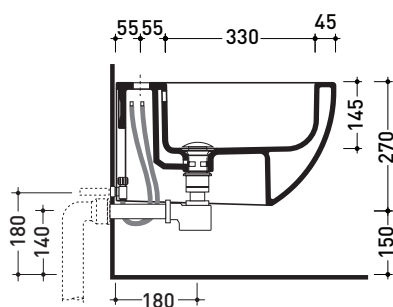

Dim. Imballo | Peso **16,7 kg** | Pz. Pallet n° **18**

CE UNI EN 14528 - CL20 Dop-No14528

vista zenitale / zenital view

vista laterale / lateral view

sezione longitudinale / section

vista retro / back view

dimensioni in mm

Le misure dimensionali riportate hanno una tolleranza del 2%

CERAMICA: finiture lucide

finiture opache

<http://www.ceramicaflaminia.it/it/products/330-app>

©ceramicaflaminiaspa - è vietata la copia, la pubblicazione e la riproduzione anche parziale se non autorizzata