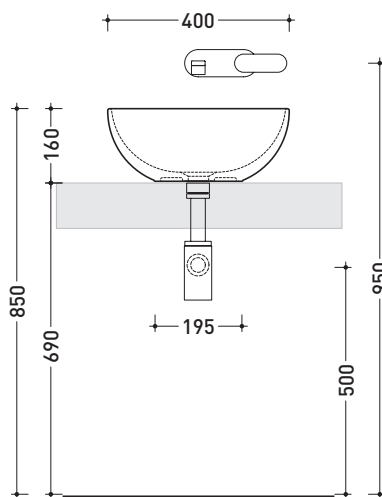

design **FLAMINIA DESIGN TEAM**

2020

AP40A

Lavabo cm 40 da appoggio

• SENZA TROPPOPIENO • SENZA PIANO RUBINETTERIA

Complementi: **Mensola Forty6 (F6BL)**
Arredi BOX - prof. 37
Arredi BOX - prof. 50
Struttura Filo 60 / 75 (FI60SV - FI75SV)
Rubinetti lavabo linea: ONE - NOKÉ - SI - FOLD - X1
Accessori linea: TWO - HOOP - NOKÉ - FOLD

Accessori tecnici: **Sifone cromo (SIFL/CR) - Sifone telescopico cromo (SIFL066)**
Piletta Stop & Go (PLSG)
Piletta Stop & Go in ceramica (PLCE)
Piletta con troppopieno integrato in ceramica (PLTPCE)
Piletta con troppopieno integrato CROMO (PLTPCR)
Set 2 pezzi rubinetto filtro cromo (RF026)

Dim. Imballo | Peso **7 kg** | Pz. Pallet n° **42**

CE UNI EN 14688 - CL00 Dop-No14688

vista zenitale / zenital view

vista zenitale / zenital view

vista frontale / frontal view

sezione longitudinale / section

dimensioni in mm

Le misure dimensionali riportate hanno una tolleranza del 2%

CERAMICA: finiture lucide

finiture opache

<http://www.ceramicaflaminia.it/it/products/330-app>

©ceramicaflaminiaspa - è vietata la copia, la pubblicazione e la riproduzione anche parziale se non autorizzata