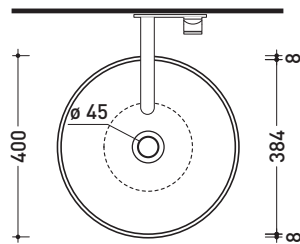

design **FLAMINIA DESIGN TEAM**

2020

AP40A

Lavabo cm 40 da appoggio

• SENZA TROPPOPIENO • SENZA PIANO RUBINETTERIA

Complementi: **Mensola Forty6 (F6BL)**
Arredi BOX - prof. 37
Arredi BOX - prof. 50
Struttura Filo 60 / 75 (FI60SV - FI75SV)
Rubinetti lavabo linea: ONE - NOKÉ - SI - FOLD - X1
Accessori linea: TWO - HOOP - NOKÉ - FOLD

Accessori tecnici: **Sifone cromo (SIFL/CR) - Sifone telescopico cromo (SIFL066)**
Piletta Stop & Go (PLSG)
Piletta Stop & Go in ceramica (PLCE)
Piletta con troppopieno integrato in ceramica (PLTPCE)
Piletta con troppopieno integrato CROMO (PLTPCR)
Set 2 pezzi rubinetto filtro cromo (RF026)

Dim. Imballo | Peso **7 kg** | Pz. Pallet n° **42**

CE UNI EN 14688 - CL00 Dop-No14688

vista zenitale / zenital view

vista zenitale / zenital view

vista frontale / frontal view

sezione longitudinale / section

dimensioni in mm

Le misure dimensionali riportate hanno una tolleranza del 2%

CERAMICA: finiture lucide

finiture opache

<http://www.ceramicaflaminia.it/it/products/330-app>

©ceramicaflaminiaspa - è vietata la copia, la pubblicazione e la riproduzione anche parziale se non autorizzata