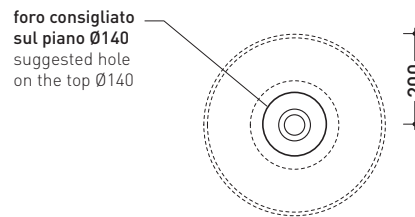

design **FLAMINIA DESIGN TEAM**

2020

AP40A

Lavabo cm 40 da appoggio

• SENZA TROPPOPIENO • SENZA PIANO RUBINETTERIA

Complementi: **Mensola Forty6 (F6BL)**
Arredi BOX - prof. 37
Arredi BOX - prof. 50
Struttura Filo 60 / 75 (FI60SV - FI75SV)
Rubinetti lavabo linea: ONE - NOKÉ - SI - FOLD - X1
Accessori linea: TWO - HOOP - NOKÉ - FOLD

Accessori tecnici: **Sifone cromo (SIFL/CR) - Sifone telescopico cromo (SIFL066)**
Piletta Stop & Go (PLSG)
Piletta Stop & Go in ceramica (PLCE)
Piletta con troppopieno integrato in ceramica (PLTPCE)
Piletta con troppopieno integrato CROMO (PLTPCR)
Set 2 pezzi rubinetto filtro cromo (RF026)

Dim. Imballo | Peso **7 kg** | Pz. Pallet n° **42**

CE UNI EN 14688 - CL00 Dop-No14688

vista zenitale / zenital view

vista zenitale / zenital view

vista frontale / frontal view

sezione longitudinale / section

dimensioni in mm

Le misure dimensionali riportate hanno una tolleranza del 2%

CERAMICA: finiture lucide

finiture opache

<http://www.ceramicaflaminia.it/it/products/330-app>

©ceramicaflaminiaspa - è vietata la copia, la pubblicazione e la riproduzione anche parziale se non autorizzata