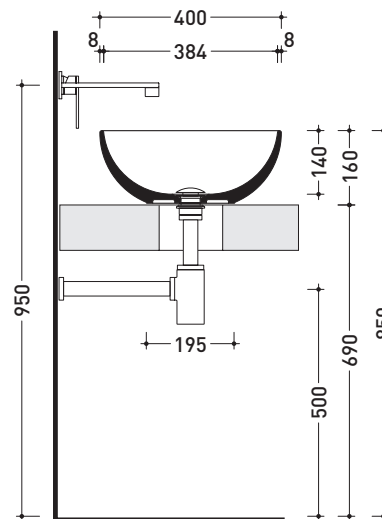

design **FLAMINIA DESIGN TEAM**

2020

AP40A

Lavabo cm 40 da appoggio

• SENZA TROPPOPIENO • SENZA PIANO RUBINETTERIA

Complementi: **Mensola Forty6 (F6BL)**
Arredi BOX - prof. 37
Arredi BOX - prof. 50
Struttura Filo 60 / 75 (FI60SV - FI75SV)
Rubinetti lavabo linea: ONE - NOKÉ - SI - FOLD - X1
Accessori linea: TWO - HOOP - NOKÉ - FOLD

Dim. Imballo | Peso **7 kg** | Pz. Pallet n° **42**

CE UNI EN 14688 - CL00 Dop-No14688

vista zenitale / zenital view

vista zenitale / zenital view

vista frontale / frontal view

sezione longitudinale / section

dimensioni in mm

Le misure dimensionali riportate hanno una tolleranza del 2%

CERAMICA: finiture lucide

finiture opache

<http://www.ceramicaflaminia.it/it/products/330-app>

©ceramicaflaminiaspa - è vietata la copia, la pubblicazione e la riproduzione anche parziale se non autorizzata