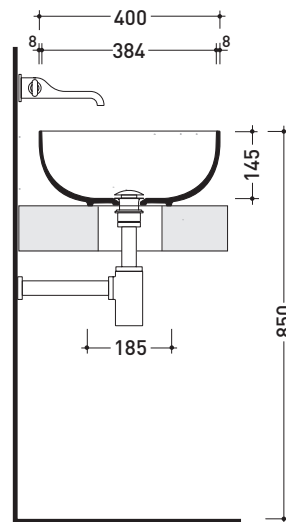

### Lavabo cm 62 da appoggio

• SENZA TROPPOPIENO • SENZA PIANO RUBINETTERIA

Complementi: **Mensola Forty6 (F6BL)**  
**Arredi BOX - prof. 37**  
**Arredi BOX - prof. 50**  
**Struttura Filo 75 (FI75SV)**  
**Rubinetti lavabo linea: ONE - NOKÉ - SI - FOLD - X1**  
**Accessori linea: TWO - HOOP - NOKÉ - FOLD**

Dim. Imballo | Peso **11 kg** | Pz. Pallet n° **30**

CE UNI EN 14688 - CL00 **Dop-No14688**

vista zenitale / zenital view

vista zenitale / zenital view

vista frontale / frontal view

sezione longitudinale / section

dimensioni in mm

Le misure dimensionali riportate hanno una tolleranza del 2%

CERAMICA: finiture lucide

finiture opache