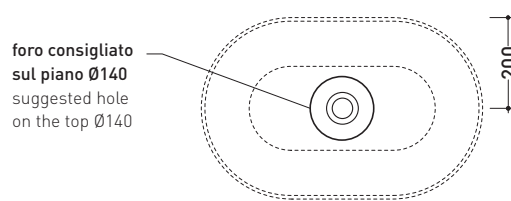

### Lavabo cm 62 da appoggio

• SENZA TROPPOPIENO • SENZA PIANO RUBINETTERIA

Complementi: **Mensola Forty6 (F6BL)**  
**Arredi BOX - prof. 37**  
**Arredi BOX - prof. 50**  
**Struttura Filo 75 (FI75SV)**  
**Rubinetti lavabo linea: ONE - NOKÉ - SI - FOLD - X1**  
**Accessori linea: TWO - HOOP - NOKÉ - FOLD**

Accessori tecnici: **Sifone cromo (SIFL/CR) - Sifone telescopico cromo (SIFL066)**  
**Piletta Stop & Go (PLSG)**  
**Piletta Stop & Go in ceramica (PLCE)**  
**Piletta con troppopieno integrato in ceramica (PLTPCE)**  
**Piletta con troppopieno integrato CROMO (PLTPCR)**  
**Set 2 pezzi rubinetto filtro cromo (RF026)**

Dim. Imballo | Peso **11 kg** | Pz. Pallet n° **30**

CE UNI EN 14688 - CL00 **Dop-No14688**

vista zenitale / zenital view

vista zenitale / zenital view

vista frontale / frontal view

sezione longitudinale / section

dimensioni in mm

Le misure dimensionali riportate hanno una tolleranza del 2%

CERAMICA: finiture lucide

finiture opache