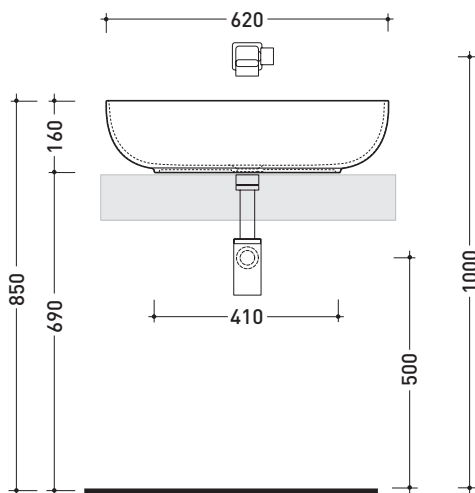

### Lavabo cm 62 da appoggio

• SENZA TROPPOPIENO • SENZA PIANO RUBINETTERIA

Complementi: **Mensola Forty6 (F6BL)**  
**Arredi BOX - prof. 37**  
**Arredi BOX - prof. 50**  
**Struttura Filo 75 (FI75SV)**  
**Rubinetti lavabo linea: ONE - NOKÉ - SI - FOLD - X1**  
**Accessori linea: TWO - HOOP - NOKÉ - FOLD**

Accessori tecnici: **Sifone cromo (SIFL/CR) - Sifone telescopico cromo (SIFL066)**  
**Piletta Stop & Go (PLSG)**  
**Piletta Stop & Go in ceramica (PLCE)**  
**Piletta con troppopieno integrato in ceramica (PLTPCE)**  
**Piletta con troppopieno integrato CROMO (PLTPCR)**  
**Set 2 pezzi rubinetto filtro cromo (RF026)**

Dim. Imballo | Peso **11 kg** | Pz. Pallet n° **30**

CE UNI EN 14688 - CL00 **Dop-No14688**

vista zenitale / zenital view

vista zenitale / zenital view

vista frontale / frontal view

sezione longitudinale / section

dimensioni in mm

Le misure dimensionali riportate hanno una tolleranza del 2%

CERAMICA: finiture lucide

finiture opache