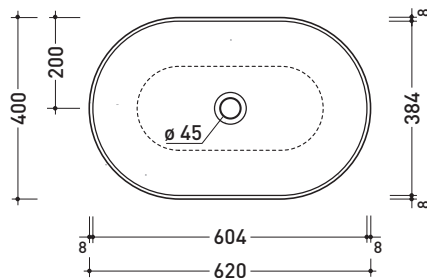

### Lavabo cm 62 da appoggio

• SENZA TROPPOPIENO • SENZA PIANO RUBINETTERIA

Complementi: **Mensola Forty6 (F6BL)**  
**Arredi BOX - prof. 37**  
**Arredi BOX - prof. 50**  
**Struttura Filo 75 (FI75SV)**  
**Rubinetti lavabo linea: ONE - NOKÉ - SI - FOLD - X1**  
**Accessori linea: TWO - HOOP - NOKÉ - FOLD**

Dim. Imballo | Peso **11 kg** | Pz. Pallet n° **30**

CE UNI EN 14688 - CL00 **Dop-No14688**

vista zenitale / zenital view

vista zenitale / zenital view

vista frontale / frontal view

sezione longitudinale / section

dimensioni in mm

Le misure dimensionali riportate hanno una tolleranza del 2%

CERAMICA: finiture lucide

finiture opache