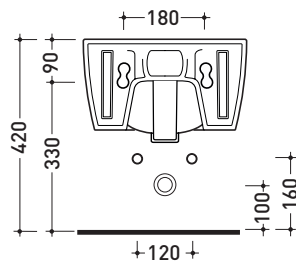

Dim. Imballo **58 x 36,5 x 36 cm** | Peso **19,5 kg** | Pz. Pallet n° **15**

UNI EN 14528 - CL20 Dop-No14528

vista zenitale / zenital view

vista laterale / lateral view

sezione longitudinale / section

vista retro / back view

dimensioni in mm

Le misure dimensionali riportate hanno una tolleranza del 2%

**CERAMICA:** finiture lucide

finiture opache

**METAL**

<http://www.ceramicaflaminia.it/it/products/297-link>

©ceramicaflaminiaspa - è vietata la copia, la pubblicazione e la riproduzione anche parziale se non autorizzata