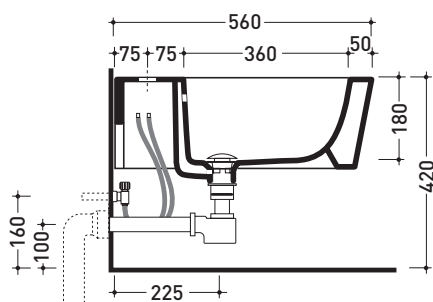

Dim. Imballo **58 x 36,5 x 36 cm** | Peso **19,5 kg** | Pz. Pallet n° **15**

UNI EN 14528 - CL20 Dop-No14528

vista zenitale / zenital view

vista laterale / lateral view

sezione longitudinale / section

vista retro / back view

dimensioni in mm

Le misure dimensionali riportate hanno una tolleranza del 2%

**CERAMICA:** finiture lucide

finiture opache

**METAL**

<http://www.ceramicaflaminia.it/it/products/297-link>

©ceramicaflaminiaspa - è vietata la copia, la pubblicazione e la riproduzione anche parziale se non autorizzata