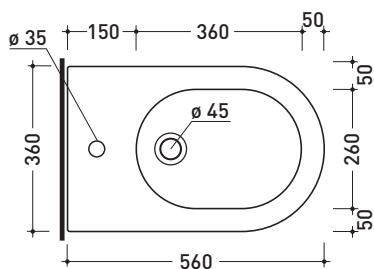

## 5051/B

**Bidet sospeso monoforo**

• CON TROPPOPIENO • SENZA FORO/3 FORI RUBINETTO SU RICHIESTA

Complementi: **Rubinetti bidet linea ONE - NOKÈ - SI - FOLD - X1**  
**Accessori linea TWO - HOOP - NOKÈ - FOLD**

Dim. Imballo **58 x 36,5 x 36 cm** | Peso **19,5 kg** | Pz. Pallet n° **15**

UNI EN 14528 - CL20 Dop-No14528

vista zenitale / zenital view

vista laterale / lateral view

sezione longitudinale / section

vista retro / back view

dimensioni in mm

Le misure dimensionali riportate hanno una tolleranza del 2%

**CERAMICA:** finiture lucide

finiture opache

**METAL**

<http://www.ceramicaflaminia.it/it/products/297-link>

©ceramicaflaminiaspa - è vietata la copia, la pubblicazione e la riproduzione anche parziale se non autorizzata