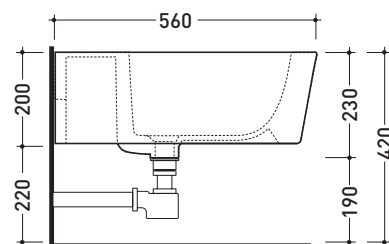

## 5051/B

**Bidet sospeso monoforo**

• CON TROPPOPIENO • SENZA FORO/3 FORI RUBINETTO SU RICHIESTA

Complementi: **Rubinetti bidet linea ONE - NOKÈ - SI - FOLD - X1**  
**Accessori linea TWO - HOOP - NOKÈ - FOLD**

Dim. Imballo **58 x 36,5 x 36 cm** | Peso **19,5 kg** | Pz. Pallet n° **15**

UNI EN 14528 - CL20 Dop-No14528

vista zenitale / zenital view

vista laterale / lateral view

sezione longitudinale / section

vista retro / back view

dimensioni in mm

Le misure dimensionali riportate hanno una tolleranza del 2%

**CERAMICA:** finiture lucide

finiture opache

**METAL**

<http://www.ceramicaflaminia.it/it/products/297-link>

©ceramicaflaminiaspa - è vietata la copia, la pubblicazione e la riproduzione anche parziale se non autorizzata