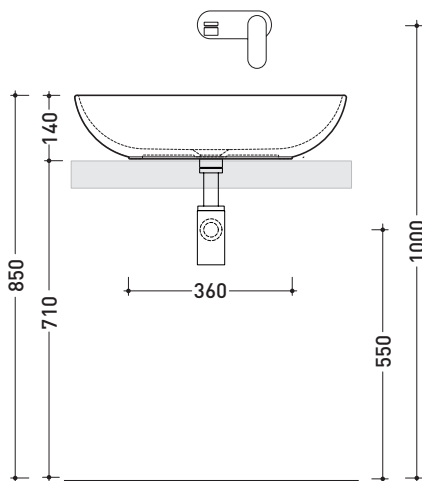

## ND60A Nudaslim 60

Lavabo cm 60 da appoggio

•SENZA TROPPOPIENO •SENZA PIANO RUBINETTERIA

Complementi: **Box basi portalavabo prof. 37**  
**Box basi portalavabo prof. 50**  
**Rubinetti lavabo linea ONE - NOKÈ - FOLD - X1**  
**Accessori linea TWO - HOOP - NOKÈ - FOLD**

Accessori tecnici: **Sifone cromo (SIFL/CR) - Sifone telescopico cromo (SIFL066)**  
**Piletta Stop & Go (PLSG)**  
**Piletta Stop & Go in ceramica (PLCE)**  
**Kit fissaggio parete (9002)**

Dim. Imballo | Peso **9,3 kg** | Pz. Pallet n°

CE UNI EN 14688 - CL00 Dop-No14688

vista zenitale / zenital view

vista zenitale / zenital view

vista frontale / frontal view

sezione longitudinale / section

dimensioni in mm

Le misure dimensionali riportate hanno una tolleranza del 2%