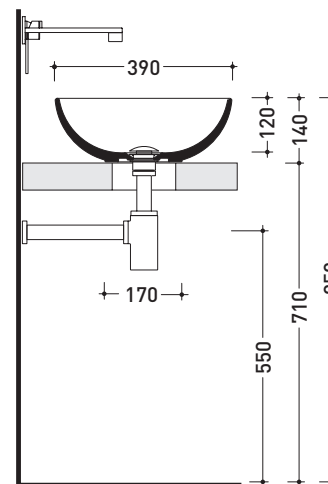

Accessori tecnici: **Sifone cromo (SIFL/CR) - Sifone telescopico cromo (SIFL066)**  
**Piletta Stop & Go (PLSG)**  
**Piletta Stop & Go in ceramica (PLCE)**  
**Kit fissaggio parete (9002)**

Dim. Imballo | Peso **9,3 kg** | Pz. Pallet n°

CE UNI EN 14688 - CL00 Dop-No14688

vista zenitale / zenital view

vista zenitale / zenital view

vista frontale / frontal view

sezione longitudinale / section

dimensioni in mm

Le misure dimensionali riportate hanno una tolleranza del 2%