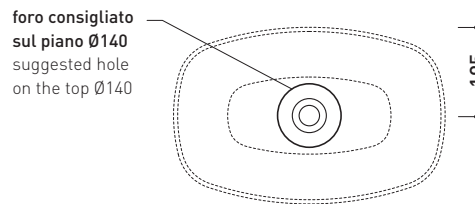

## ND60A Nudaslim 60

Lavabo cm 60 da appoggio

•SENZA TROPPOPIENO •SENZA PIANO RUBINETTERIA

Complementi: **Box basi portalavabo prof. 37**  
**Box basi portalavabo prof. 50**  
**Rubinetti lavabo linea ONE - NOKÈ - FOLD - X1**  
**Accessori linea TWO - HOOP - NOKÈ - FOLD**

Accessori tecnici: **Sifone cromo (SIFL/CR) - Sifone telescopico cromo (SIFL066)**  
**Piletta Stop & Go (PLSG)**  
**Piletta Stop & Go in ceramica (PLCE)**  
**Kit fissaggio parete (9002)**

Dim. Imballo | Peso **9,3 kg** | Pz. Pallet n°

CE UNI EN 14688 - CL00 Dop-No14688

vista zenitale / zenital view

vista zenitale / zenital view

vista frontale / frontal view

sezione longitudinale / section

dimensioni in mm

Le misure dimensionali riportate hanno una tolleranza del 2%