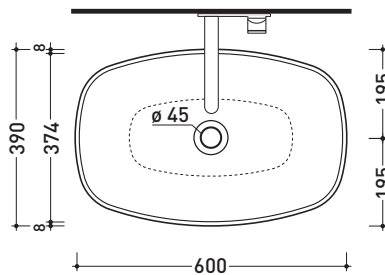

## ND60A Nudaslim 60

Lavabo cm 60 da appoggio

•SENZA TROPPOPIENO •SENZA PIANO RUBINETTERIA

Complementi: **Box basi portalavabo prof. 37**  
**Box basi portalavabo prof. 50**  
**Rubinetti lavabo linea ONE - NOKÈ - FOLD - X1**  
**Accessori linea TWO - HOOP - NOKÈ - FOLD**

Accessori tecnici: **Sifone cromo (SIFL/CR) - Sifone telescopico cromo (SIFL066)**  
**Piletta Stop & Go (PLSG)**  
**Piletta Stop & Go in ceramica (PLCE)**  
**Kit fissaggio parete (9002)**

Dim. Imballo | Peso **9,3 kg** | Pz. Pallet n°

CE UNI EN 14688 - CL00 Dop-No14688

vista zenitale / zenital view

vista zenitale / zenital view

vista frontale / frontal view

sezione longitudinale / section

dimensioni in mm

Le misure dimensionali riportate hanno una tolleranza del 2%