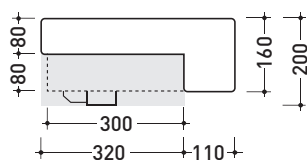

Accessori tecnici: **Sifone cromo (SIFL/CR) - Sifone telescopico cromo (SIFL066)**
Piletta Stop&Go (PLSG)
Piletta Stop&Go in ceramica (PLCE)
Set 2 pezzi rubinetto filtro cromo (RF026)

Dim. Imballo 44 x 20 x 44 cm | Peso 13 kg | Pz. Pallet n° 30

UNI EN 14688 - CL20 Dop-No14688

vista zenitale / zenital view

* è obbligatorio utilizzare dima di taglio
is compulsory use cutting template

vista zenitale / zenital view

sezione longitudinale / section

vista laterale / lateral view

vista frontale / frontal view

dimensioni in mm

Le misure dimensionali riportate hanno una tolleranza del 2%

CERAMICA: finiture lucide

finiture opache

PER I COLORI CONTRASSEGNA TI VERIFICARE DISPONIBILITÀ