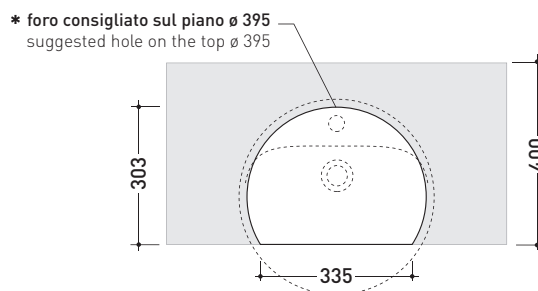

design LUDOVICA+ROBERTO PALOMBA

1997

5054/42 Twin Set 42

Lavabo cm 42 semincasso monoforo

• CON TROPPOPIENO • CON PIANO RUBINETTERIA

Complementi: **Mensola Forty6 (F65054/42)**
Rubinetti monoforo lavabo linea ONE - NOKÈ - FOLD - X1
Accessori linea TWO - HOOP - NOKÈ - FOLD

Accessori tecnici: **Sifone cromo (SIFL/CR) - Sifone telescopico cromo (SIFL066)**
Piletta Stop&Go (PLSG)
Piletta Stop&Go in ceramica (PLCE)
Set 2 pezzi rubinetto filtro cromo (RF026)

Dim. Imballo 44 x 20 x 44 cm | Peso 13 kg | Pz. Pallet n° 30

UNI EN 14688 - CL20 Dop-No14688

vista zenitale / zenital view

* è obbligatorio utilizzare dima di taglio
is compulsory use cutting template

vista zenitale / zenital view

sezione longitudinale / section

vista laterale / lateral view

vista frontale / frontal view

dimensioni in mm

Le misure dimensionali riportate hanno una tolleranza del 2%

CERAMICA: finiture lucide

finiture opache

PER I COLORI CONTRASSEGNA TI VERIFICARE DISPONIBILITÀ