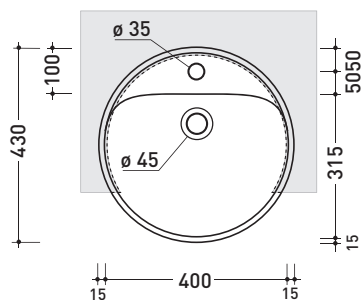

design LUDOVICA+ROBERTO PALOMBA

1997

5054/42 Twin Set 42

Lavabo cm 42 semincasso monoforo

• CON TROPPOPIENO • CON PIANO RUBINETTERIA

Complementi: **Mensola Forty6 (F65054/42)**
Rubinetti monoforo lavabo linea ONE - NOKÈ - FOLD - X1
Accessori linea TWO - HOOP - NOKÈ - FOLD

Accessori tecnici: **Sifone cromo (SIFL/CR) - Sifone telescopico cromo (SIFL066)**
Piletta Stop&Go (PLSG)
Piletta Stop&Go in ceramica (PLCE)
Set 2 pezzi rubinetto filtro cromo (RF026)

Dim. Imballo 44 x 20 x 44 cm | Peso 13 kg | Pz. Pallet n° 30

UNI EN 14688 - CL20 Dop-No14688

vista zenitale / zenital view

* è obbligatorio utilizzare dima di taglio
is compulsory use cutting template

vista zenitale / zenital view

sezione longitudinale / section

vista laterale / lateral view

vista frontale / frontal view

dimensioni in mm

Le misure dimensionali riportate hanno una tolleranza del 2%

CERAMICA: finiture lucide

finiture opache

PER I COLORI CONTRASSEGNA TI VERIFICARE DISPONIBILITÀ