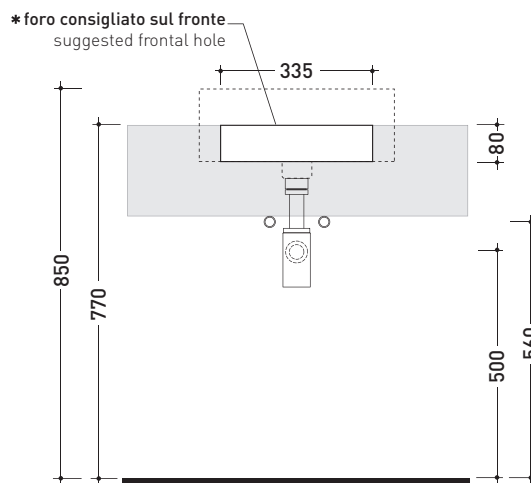

design LUDOVICA+ROBERTO PALOMBA

1997

5054/42 Twin Set 42

Lavabo cm 42 semincasso monoforo

• CON TROPPOPIENO • CON PIANO RUBINETTERIA

Complementi: **Mensola Forty6 (F65054/42)**
Rubinetti monoforo lavabo linea ONE - NOKÈ - FOLD - X1
Accessori linea TWO - HOOP - NOKÈ - FOLD

Accessori tecnici: **Sifone cromo (SIFL/CR) - Sifone telescopico cromo (SIFL066)**
Piletta Stop&Go (PLSG)
Piletta Stop&Go in ceramica (PLCE)
Set 2 pezzi rubinetto filtro cromo (RF026)

Dim. Imballo 44 x 20 x 44 cm | Peso 13 kg | Pz. Pallet n° 30

UNI EN 14688 - CL20 Dop-No14688

vista zenitale / zenital view

* è obbligatorio utilizzare dima di taglio
is compulsory use cutting template

vista zenitale / zenital view

sezione longitudinale / section

vista laterale / lateral view

vista frontale / frontal view

dimensioni in mm

Le misure dimensionali riportate hanno una tolleranza del 2%

CERAMICA: finiture lucide

finiture opache

PER I COLORI CONTRASSEGNA TI VERIFICARE DISPONIBILITÀ