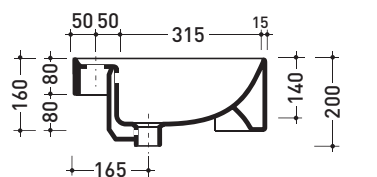

Accessori tecnici: **Sifone cromo (SIFL/CR) - Sifone telescopico cromo (SIFL066)**
Piletta Stop&Go (PLSG)
Piletta Stop&Go in ceramica (PLCE)
Set 2 pezzi rubinetto filtro cromo (RF026)

Dim. Imballo 44 x 20 x 44 cm | Peso 13 kg | Pz. Pallet n° 30

UNI EN 14688 - CL20 Dop-No14688

vista zenitale / zenital view

* è obbligatorio utilizzare dima di taglio
is compulsory use cutting template

vista zenitale / zenital view

sezione longitudinale / section

vista laterale / lateral view

vista frontale / frontal view

dimensioni in mm

Le misure dimensionali riportate hanno una tolleranza del 2%

CERAMICA: finiture lucide

finiture opache

PER I COLORI CONTRASSEGNA TI VERIFICARE DISPONIBILITÀ