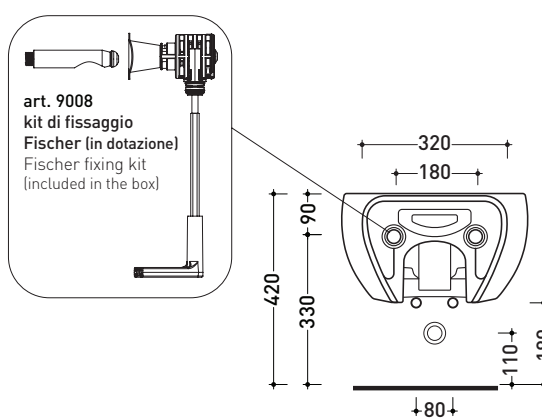

2021

FU218

Bidet sospeso monoforo (completo di kit fissaggio art. 9008)

• CON TROPPOPIENO • SENZA FORO RUBINETTO SU RICHIESTA

Complementi: **Rubinetti bidet linea ONE - NOKÈ - SI - FOLD - X1**
Accessori linea TWO - HOOP - NOKÈ - FOLD

Accessori tecnici: **Staffa di fissaggio universale per vasi e bidet sospesi (41/P)**
Sifone ribassato cromo (SIFB/CR)
Piletta Stop & Go (PLSG)
Piletta Stop & Go in ceramica (PLCE)
Set 2 pezzi rubinetto filtro cromo (RF026)

Dim. Imballo cm | Peso **18 kg** | Pz. Pallet n° -

CE UNI EN 14528 - CL20 Dop-No14528

vista zenitale / zenital view

vista laterale / lateral view

sezione longitudinale / section

vista retro / back view

dimensioni in mm

Le misure dimensionali riportate hanno una tolleranza del 2%

CERAMICA: finiture lucide

bianco

finiture opache

latte

carbone

argilla

<https://www.ceramicaflaminia.it/it/products/348-fluo>