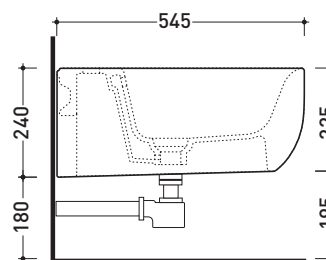

Accessori tecnici: **Staffa di fissaggio universale per vasi e bidet sospesi (41/P)**
Sifone ribassato cromo (SIFB/CR)
Piletta Stop & Go (PLSG)
Piletta Stop & Go in ceramica (PLCE)
Set 2 pezzi rubinetto filtro cromo (RF026)

Dim. Imballo cm | Peso **18 kg** | Pz. Pallet n° -

CE UNI EN 14528 - CL20 Dop-No14528

vista zenitale / zenital view

vista laterale / lateral view

sezione longitudinale / section

vista retro / back view

dimensioni in mm

Le misure dimensionali riportate hanno una tolleranza del 2%

CERAMICA: finiture lucide

bianco

finiture opache

latte

carbone

argilla

<https://www.ceramicaflaminia.it/it/products/348-fluo>