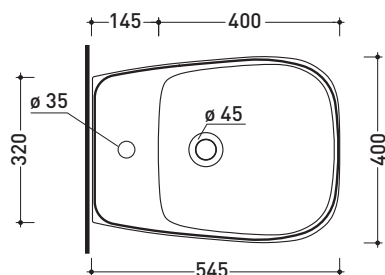

2021

FU218

Bidet sospeso monoforo (completo di kit fissaggio art. 9008)

• CON TROPPOPIENO • SENZA FORO RUBINETTO SU RICHIESTA

Complementi: **Rubinetti bidet linea ONE - NOKÈ - SI - FOLD - X1**
Accessori linea TWO - HOOP - NOKÈ - FOLD

Dim. Imballo cm | Peso **18 kg** | Pz. Pallet n° -

CE UNI EN 14528 - CL20 Dop-No14528

vista zenitale / zenital view

vista laterale / lateral view

sezione longitudinale / section

vista retro / back view

dimensioni in mm

Le misure dimensionali riportate hanno una tolleranza del 2%

CERAMICA: finiture lucide

bianco

finiture opache

latte

carbone

argilla

<https://www.ceramicaflaminia.it/it/products/348-fluo>