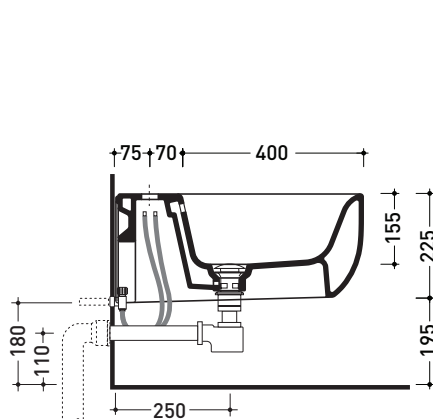

Accessori tecnici: **Staffa di fissaggio universale per vasi e bidet sospesi (41/P)**
Sifone ribassato cromo (SIFB/CR)
Piletta Stop & Go (PLSG)
Piletta Stop & Go in ceramica (PLCE)
Set 2 pezzi rubinetto filtro cromo (RF026)

Dim. Imballo cm | Peso **18 kg** | Pz. Pallet n° -

CE UNI EN 14528 - CL20 Dop-No14528

vista zenitale / zenital view

vista laterale / lateral view

sezione longitudinale / section

vista retro / back view

dimensioni in mm

Le misure dimensionali riportate hanno una tolleranza del 2%

CERAMICA: finiture lucide

bianco

finiture opache

latte

carbone

argilla

<https://www.ceramicaflaminia.it/it/products/348-fluo>