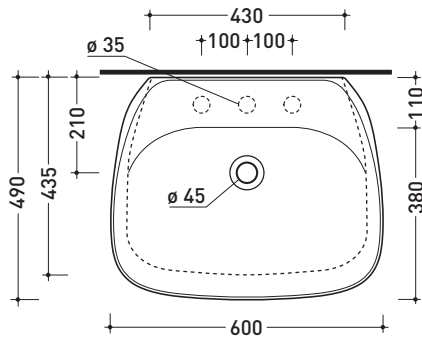

2021

FU60L Fluo 60

Lavabo cm 60 da appoggio - sospeso con piano rubinetteria

• CON TROPPOPIENO • PREDISPOSTO TRE FORI RUBINETTO

Complementi: **Mensola Forty6** (F65058)
Struttura Filo 75 (FI75SV - FI75SC)
Arredi BOX - prof. 50
Rubinetti lavabo linea ONE - NOKÈ - SI - FOLD - X1
Accessori linea TWO - HOOP - NOKÈ - FOLD

Accessori tecnici: **Sifone cromo** (SIFL/CR) - **Sifone telescopico cromo** (SIFL066)
Piletta Stop & Go (PLSG)
Piletta Stop & Go in ceramica (PLCE)
Set 2 pezzi rubinetto filtro cromo (RF026)
Kit fissaggio parete (9002)

Dim. Imballo cm | Peso **15 kg** | Pz. Pallet n° -

CE UNI EN 14688 - CL20 Dop-No14688

vista zenitale / zenital view

vista zenitale / zenital view

vista frontale / frontal view

sezione longitudinale / section

dimensioni in mm

Le misure dimensionali riportate hanno una tolleranza del 2%

CERAMICA: finiture lucide

finiture opache

<https://www.ceramicaflaminia.it/products/348-fluo>

©ceramicaflaminiaspa - è vietata la copia, la pubblicazione e la riproduzione anche parziale se non autorizzata