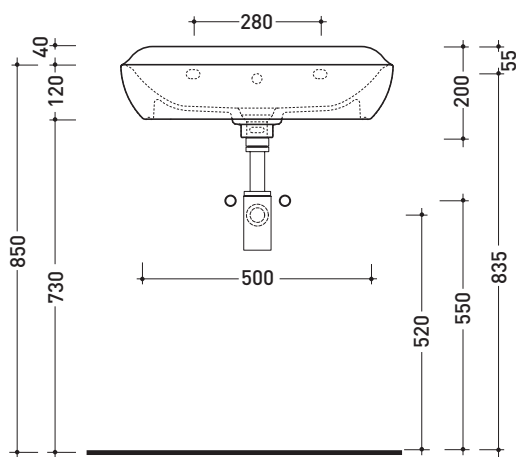

2021

FU60L Fluo 60

Lavabo cm 60 da appoggio - sospeso con piano rubinetteria

• CON TROPPOPIENO • PREDISPOSTO TRE FORI RUBINETTO

Complementi: **Mensola Forty6** (F65058)
Struttura Filo 75 (FI75SV - FI75SC)
Arredi BOX - prof. 50
Rubinetti lavabo linea ONE - NOKÈ - SI - FOLD - X1
Accessori linea TWO - HOOP - NOKÈ - FOLD

Accessori tecnici: **Sifone cromo** (SIFL/CR) - **Sifone telescopico cromo** (SIFL066)
Piletta Stop & Go (PLSG)
Piletta Stop & Go in ceramica (PLCE)
Set 2 pezzi rubinetto filtro cromo (RF026)
Kit fissaggio parete (9002)

Dim. Imballo cm | Peso **15 kg** | Pz. Pallet n° -

CE UNI EN 14688 - CL20 Dop-No14688

vista zenitale / zenital view

vista zenitale / zenital view

vista frontale / frontal view

sezione longitudinale / section

dimensioni in mm

Le misure dimensionali riportate hanno una tolleranza del 2%

CERAMICA: finiture lucide

finiture opache

<https://www.ceramicaflaminia.it/products/348-fluo>

©ceramicaflaminiaspa - è vietata la copia, la pubblicazione e la riproduzione anche parziale se non autorizzata