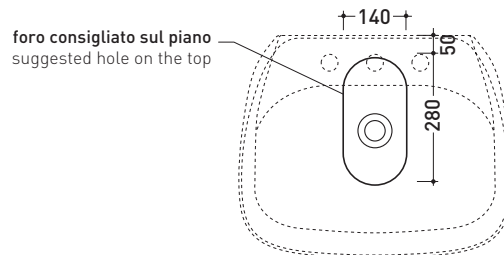

2021

FU60L Fluo 60

Lavabo cm 60 da appoggio - sospeso con piano rubinetteria

• CON TROPPOPIENO • PREDISPOSTO TRE FORI RUBINETTO

Complementi: **Mensola Forty6** (F65058)
Struttura Filo 75 (FI75SV - FI75SC)
Arredi BOX - prof. 50
Rubinetti lavabo linea ONE - NOKÈ - SI - FOLD - X1
Accessori linea TWO - HOOP - NOKÈ - FOLD

Accessori tecnici: **Sifone cromo** (SIFL/CR) - **Sifone telescopico cromo** (SIFL066)
Piletta Stop & Go (PLSG)
Piletta Stop & Go in ceramica (PLCE)
Set 2 pezzi rubinetto filtro cromo (RF026)
Kit fissaggio parete (9002)

Dim. Imballo cm | Peso **15 kg** | Pz. Pallet n° -

CE UNI EN 14688 - CL20 Dop-No14688

vista zenitale / zenital view

vista zenitale / zenital view

vista frontale / frontal view

sezione longitudinale / section

dimensioni in mm

Le misure dimensionali riportate hanno una tolleranza del 2%

CERAMICA: finiture lucide

finiture opache

<https://www.ceramicaflaminia.it/products/348-fluo>

©ceramicaflaminiaspa - è vietata la copia, la pubblicazione e la riproduzione anche parziale se non autorizzata