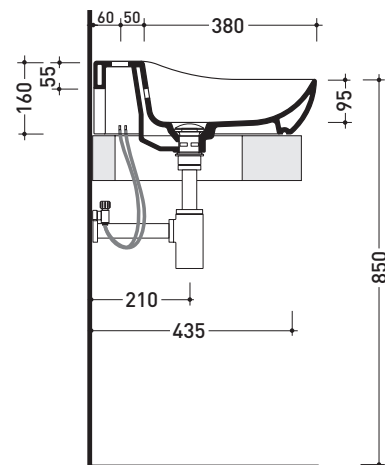

2021

FU60L Fluo 60

Lavabo cm 60 da appoggio - sospeso con piano rubinetteria

• CON TROPPOPIENO • PREDISPOSTO TRE FORI RUBINETTO

Complementi: **Mensola Forty6** (F65058)
Struttura Filo 75 (FI75SV - FI75SC)
Arredi BOX - prof. 50
Rubinetti lavabo linea ONE - NOKÈ - SI - FOLD - X1
Accessori linea TWO - HOOP - NOKÈ - FOLD

Accessori tecnici: **Sifone cromo** (SIFL/CR) - **Sifone telescopico cromo** (SIFL066)
Piletta Stop & Go (PLSG)
Piletta Stop & Go in ceramica (PLCE)
Set 2 pezzi rubinetto filtro cromo (RF026)
Kit fissaggio parete (9002)

Dim. Imballo cm | Peso **15 kg** | Pz. Pallet n° -

CE UNI EN 14688 - CL20 Dop-No14688

vista zenitale / zenital view

vista zenitale / zenital view

vista frontale / frontal view

sezione longitudinale / section

dimensioni in mm

Le misure dimensionali riportate hanno una tolleranza del 2%

CERAMICA: finiture lucide

finiture opache

<https://www.ceramicaflaminia.it/products/348-fluo>

©ceramicaflaminiaspa - è vietata la copia, la pubblicazione e la riproduzione anche parziale se non autorizzata