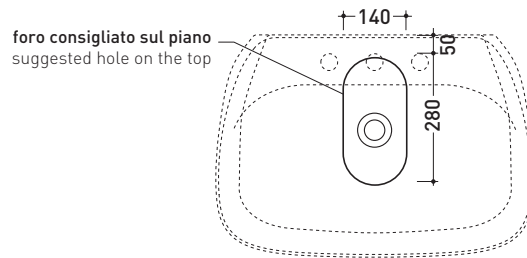

2021

FU70L Fluo 70

Lavabo cm 70 da appoggio - sospeso con piano rubinetteria

• CON TROPPOPIENO • PREDISPOSTO TRE FORI RUBINETTERIA

Complementi: **Mensola Forty6 (F65058)**
Arredi BOX - prof. 50
Rubinetti lavabo linea ONE - NOKÈ - SI - FOLD - X1
Accessori linea TWO - HOOP - NOKÈ - FOLD

Accessori tecnici: **Sifone cromo (SIFL/CR) - Sifone telescopico cromo (SIFL066)**
Piletta Stop & Go (PLSG)
Piletta Stop & Go in ceramica (PLCE)
Set 2 pezzi rubinetto filtro cromo (RF026)
Kit fissaggio parete (9002)

Dim. Imballo cm | Peso **16 kg** | Pz. Pallet n° -

CE UNI EN 14688 - CL20 Dop-No14688

vista zenitale / zenital view

vista zenitale / zenital view

vista frontale / frontal view

sezione longitudinale / section

dimensioni in mm

Le misure dimensionali riportate hanno una tolleranza del 2%

CERAMICA: finiture lucide

finiture opache

<https://www.ceramicaflaminia.it/products/348-fluo>

©ceramicaflaminiaspa - è vietata la copia, la pubblicazione e la riproduzione anche parziale se non autorizzata