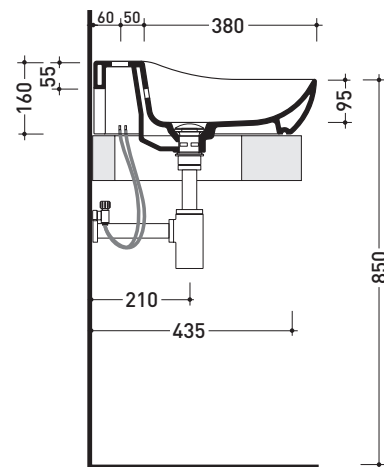

2021

FU70L Fluo 70

Lavabo cm 70 da appoggio - sospeso con piano rubinetteria

• CON TROPPOPIENO • PREDISPOSTO TRE FORI RUBINETTERIA

Complementi: **Mensola Forty6 (F65058)**
Arredi BOX - prof. 50
Rubinetti lavabo linea ONE - NOKÈ - SI - FOLD - X1
Accessori linea TWO - HOOP - NOKÈ - FOLD

Accessori tecnici: **Sifone cromo (SIFL/CR) - Sifone telescopico cromo (SIFL066)**
Piletta Stop & Go (PLSG)
Piletta Stop & Go in ceramica (PLCE)
Set 2 pezzi rubinetto filtro cromo (RF026)
Kit fissaggio parete (9002)

Dim. Imballo cm | Peso **16 kg** | Pz. Pallet n° -

CE UNI EN 14688 - CL20 Dop-No14688

vista zenitale / zenital view

vista zenitale / zenital view

vista frontale / frontal view

sezione longitudinale / section

dimensioni in mm

Le misure dimensionali riportate hanno una tolleranza del 2%

CERAMICA: finiture lucide

finiture opache

<https://www.ceramicaflaminia.it/products/348-fluo>

©ceramicaflaminiaspa - è vietata la copia, la pubblicazione e la riproduzione anche parziale se non autorizzata