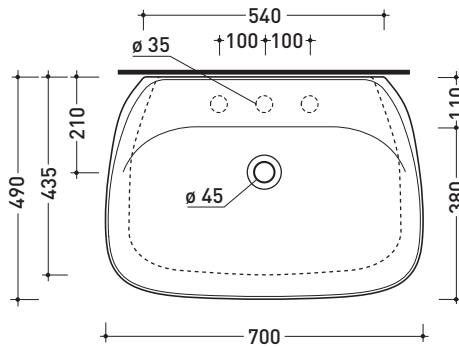

2021

FU70L Fluo 70

Lavabo cm 70 da appoggio - sospeso con piano rubinetteria

• CON TROPPOPIENO • PREDISPOSTO TRE FORI RUBINETTERIA

Complementi: **Mensola Forty6 (F65058)**
Arredi BOX - prof. 50
Rubinetti lavabo linea ONE - NOKÈ - SI - FOLD - X1
Accessori linea TWO - HOOP - NOKÈ - FOLD

Dim. Imballo cm | Peso **16 kg** | Pz. Pallet n° -

CE UNI EN 14688 - CL20 Dop-No14688

vista zenitale / zenital view

vista zenitale / zenital view

vista frontale / frontal view

sezione longitudinale / section

dimensioni in mm

Le misure dimensionali riportate hanno una tolleranza del 2%

CERAMICA: finiture lucide

finiture opache

<https://www.ceramicaflaminia.it/products/348-fluo>

©ceramicaflaminiaspa - è vietata la copia, la pubblicazione e la riproduzione anche parziale se non autorizzata