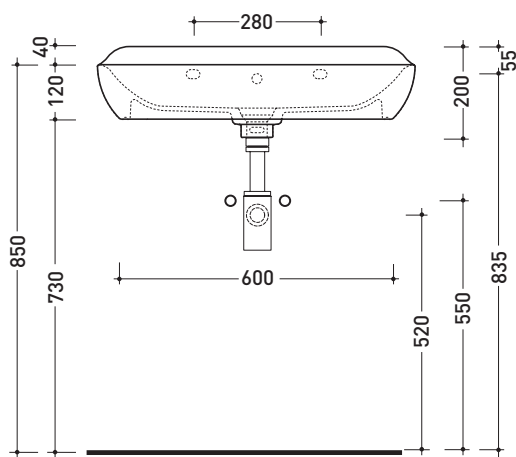

2021

FU70L Fluo 70

Lavabo cm 70 da appoggio - sospeso con piano rubinetteria

• CON TROPPOPIENO • PREDISPOSTO TRE FORI RUBINETTERIA

Complementi: **Mensola Forty6 (F65058)**
Arredi BOX - prof. 50
Rubinetti lavabo linea ONE - NOKÈ - SI - FOLD - X1
Accessori linea TWO - HOOP - NOKÈ - FOLD

Accessori tecnici: **Sifone cromo (SIFL/CR) - Sifone telescopico cromo (SIFL066)**
Piletta Stop & Go (PLSG)
Piletta Stop & Go in ceramica (PLCE)
Set 2 pezzi rubinetto filtro cromo (RF026)
Kit fissaggio parete (9002)

Dim. Imballo cm | Peso **16 kg** | Pz. Pallet n° -

CE UNI EN 14688 - CL20 Dop-No14688

vista zenitale / zenital view

vista zenitale / zenital view

vista frontale / frontal view

sezione longitudinale / section

dimensioni in mm

Le misure dimensionali riportate hanno una tolleranza del 2%

CERAMICA: finiture lucide

finiture opache

<https://www.ceramicaflaminia.it/products/348-fluo>

©ceramicaflaminiaspa - è vietata la copia, la pubblicazione e la riproduzione anche parziale se non autorizzata