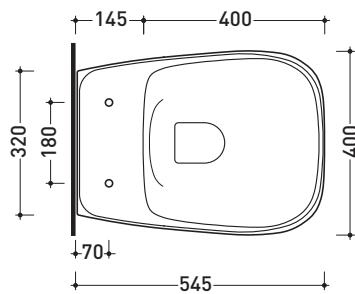

2021

FU118G

Vaso sospeso con sistema goclean® (completo di kit fissaggio art. 9008)

Complementi: Coprivaso Slim in termoidurente a discesa rallentata (FUCW05)
Accessori linea TWO - HOOP - NOKÈ - FOLD

Accessori tecnici: Staffa di fissaggio universale per vasi e bidet sospesi (41/P)

Dim. Imballo cm | Peso 18,5 kg | Pz. Pallet n° -

CE UNI EN 997 Dop-No997

vista zenitale / zenital view

vista laterale / lateral view

sezione longitudinale / section

art. 9008
kit di fissaggio
Fischer (in dotazione)
Fischer fixing kit
(included in the box)

vista retro / back view

dimensioni in mm

Le misure dimensionali riportate hanno una tolleranza del 2%

CERAMICA: finiture lucide

bianco

finiture opache

latte

carbone