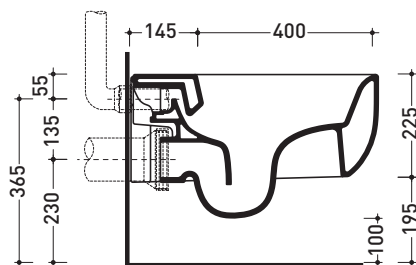

Dim. Imballo cm | Peso 18,5 kg | Pz. Pallet n° -

CE UNI EN 997 Dop-No997

vista zenitale / zenital view

vista laterale / lateral view

sezione longitudinale / section

art. 9008
kit di fissaggio
Fischer (in dotazione)
Fischer fixing kit
(included in the box)

vista retro / back view

dimensioni in mm

Le misure dimensionali riportate hanno una tolleranza del 2%

CERAMICA: finiture lucide

bianco

finiture opache

latte

carbone