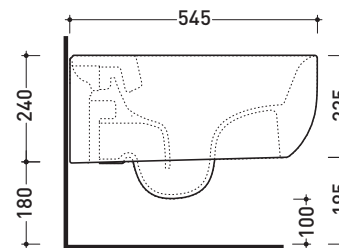

2021

FU118G

Vaso sospeso con sistema goclean® (completo di kit fissaggio art. 9008)

Complementi: Coprivaso Slim in termoidurente a discesa rallentata (FUCW05)
Accessori linea TWO - HOOP - NOKÈ - FOLD

Accessori tecnici: Staffa di fissaggio universale per vasi e bidet sospesi (41/P)

Dim. Imballo cm | Peso 18,5 kg | Pz. Pallet n° -

CE UNI EN 997 Dop-No997

vista zenitale / zenital view

vista laterale / lateral view

sezione longitudinale / section

art. 9008
kit di fissaggio
Fischer (in dotazione)
Fischer fixing kit
(included in the box)

vista retro / back view

dimensioni in mm

Le misure dimensionali riportate hanno una tolleranza del 2%

CERAMICA: finiture lucide

bianco

finiture opache

latte

carbone