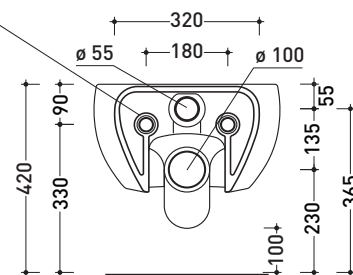

Dim. Imballo cm | Peso 18,5 kg | Pz. Pallet n° -

CE UNI EN 997 Dop-No997

vista zenitale / zenital view

vista laterale / lateral view

sezione longitudinale / section

art. 9008
kit di fissaggio
Fischer (in dotazione)
Fischer fixing kit
(included in the box)

vista retro / back view

dimensioni in mm

Le misure dimensionali riportate hanno una tolleranza del 2%

CERAMICA: finiture lucide

bianco

finiture opache

latte

carbone