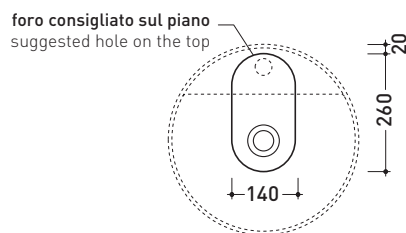

Twin Set Slim

➔ **FLAMINIA.**

design **LUDOVICA+ROBERTO PALOMBA**

2020

TW42A Twin Set Slim 42

Lavabo cm 42 da appoggio monoforo

• CON TROPPOPIENO • CON PIANO RUBINETTERIA

Complementi: **Mensola Forty6 (F6RL44)**
Rubinetti monoforo lavabo linea ONE - NOKÈ - FOLD - X1
Accessori linea TWO - HOOP - NOKÈ - FOLD

Accessori tecnici: **Sifone cromo (SIFL/CR) - Sifone telescopico cromo (SIFL066)**
Piletta Stop&Go (PLSG)
Piletta Stop&Go in ceramica (PLCE)
Set 2 pezzi rubinetto filtro cromo (RF026)

Dim. Imballo cm | Peso **11,5 kg** | Pz. Pallet n° **30**

CE UNI EN 14688 - CL20 Dop-No14688

vista zenitale / zenital view

vista zenitale / zenital view

vista frontale / frontal view

sezione longitudinale / section

dimensioni in mm

Le misure dimensionali riportate hanno una tolleranza del 2%