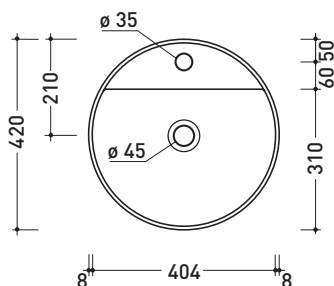

Twin Set Slim

➔ **FLAMINIA.**

design **LUDOVICA+ROBERTO PALOMBA**

2020

TW42A Twin Set Slim 42

Lavabo cm 42 da appoggio monoforo

• CON TROPPOPIENO • CON PIANO RUBINETTERIA

Complementi: **Mensola Forty6 (F6RL44)**
Rubinetti monoforo lavabo linea ONE - NOKÈ - FOLD - X1
Accessori linea TWO - HOOP - NOKÈ - FOLD

Accessori tecnici: **Sifone cromo (SIFL/CR) - Sifone telescopico cromo (SIFL066)**
Piletta Stop&Go (PLSG)
Piletta Stop&Go in ceramica (PLCE)
Set 2 pezzi rubinetto filtro cromo (RF026)

Dim. Imballo cm | Peso **11,5 kg** | Pz. Pallet n° **30**

CE UNI EN 14688 - CL20 Dop-No14688

vista zenitale / zenital view

vista zenitale / zenital view

vista frontale / frontal view

sezione longitudinale / section

dimensioni in mm

Le misure dimensionali riportate hanno una tolleranza del 2%