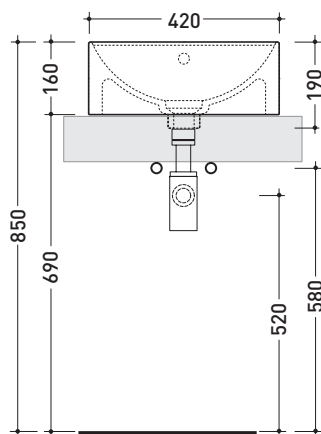

Twin Set Slim

➔ **FLAMINIA.**

design **LUDOVICA+ROBERTO PALOMBA**

2020

TW42A Twin Set Slim 42

Lavabo cm 42 da appoggio monoforo

• CON TROPPOPIENO • CON PIANO RUBINETTERIA

Complementi: **Mensola Forty6 (F6RL44)**
Rubinetti monoforo lavabo linea ONE - NOKÈ - FOLD - X1
Accessori linea TWO - HOOP - NOKÈ - FOLD

Accessori tecnici: **Sifone cromo (SIFL/CR) - Sifone telescopico cromo (SIFL066)**
Piletta Stop&Go (PLSG)
Piletta Stop&Go in ceramica (PLCE)
Set 2 pezzi rubinetto filtro cromo (RF026)

Dim. Imballo cm | Peso **11,5 kg** | Pz. Pallet n° **30**

CE UNI EN 14688 - CL20 Dop-No14688

vista zenitale / zenital view

vista zenitale / zenital view

vista frontale / frontal view

sezione longitudinale / section

dimensioni in mm

Le misure dimensionali riportate hanno una tolleranza del 2%