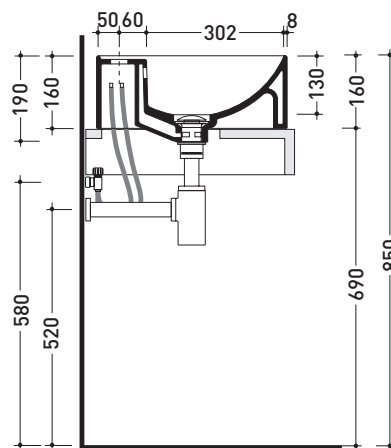

Twin Set Slim

➔ **FLAMINIA.**

design **LUDOVICA+ROBERTO PALOMBA**

2020

TW42A Twin Set Slim 42

Lavabo cm 42 da appoggio monoforo

• CON TROPPOPIENO • CON PIANO RUBINETTERIA

Complementi: **Mensola Forty6 (F6RL44)**
Rubinetti monoforo lavabo linea ONE - NOKÈ - FOLD - X1
Accessori linea TWO - HOOP - NOKÈ - FOLD

Accessori tecnici: **Sifone cromo (SIFL/CR) - Sifone telescopico cromo (SIFL066)**
Piletta Stop&Go (PLSG)
Piletta Stop&Go in ceramica (PLCE)
Set 2 pezzi rubinetto filtro cromo (RF026)

Dim. Imballo cm | Peso **11,5 kg** | Pz. Pallet n° **30**

CE UNI EN 14688 - CL20 Dop-No14688

vista zenitale / zenital view

vista zenitale / zenital view

vista frontale / frontal view

sezione longitudinale / section

dimensioni in mm

Le misure dimensionali riportate hanno una tolleranza del 2%