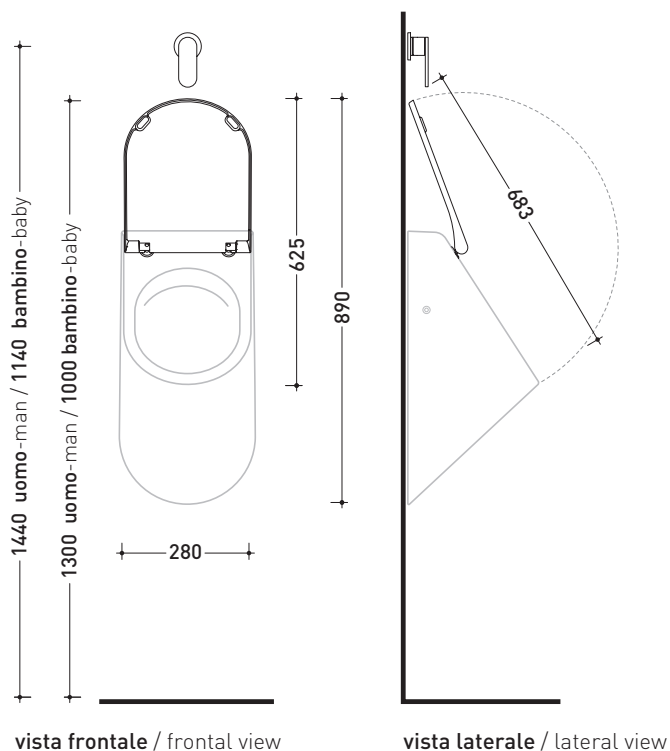

design FLAMINIA TEAM

2020

AP28CW03

Copri-orinatoio in termoindurente rallentato

Complementi: Orinatoio App (AP28G)

Dim. Imballo	cm	Peso	kg	Pz. Pallet n°	-
--------------	----	------	----	---------------	---

dimensioni in mm

CERAMICA: finiture lucide

bianco

finiture opache

latte

carbone