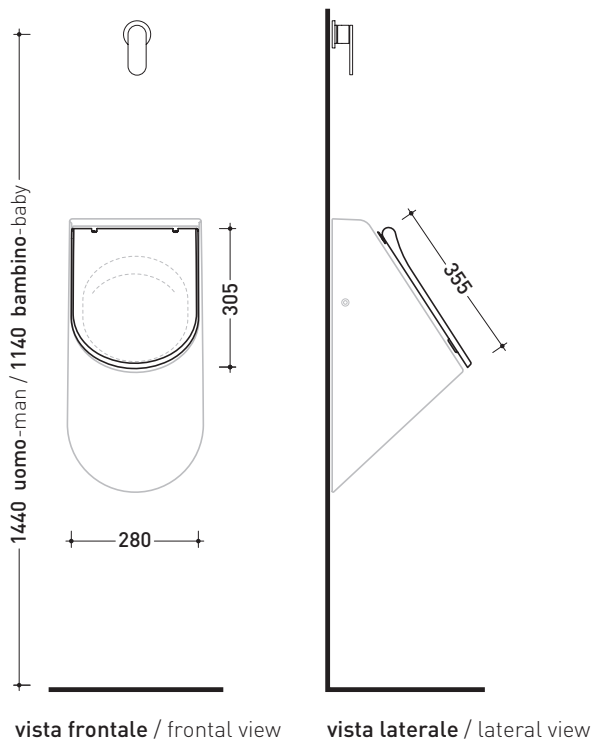

design FLAMINIA TEAM

2020

AP28CW03

Copri-orinatoio in termoindurente rallentato

Complementi: Orinatoio App (AP28G)

Dim. Imballo	cm	Peso	kg	Pz. Pallet n°	-
--------------	----	------	----	---------------	---

dimensioni in mm

CERAMICA: finiture lucide

bianco

finiture opache

latte

carbone